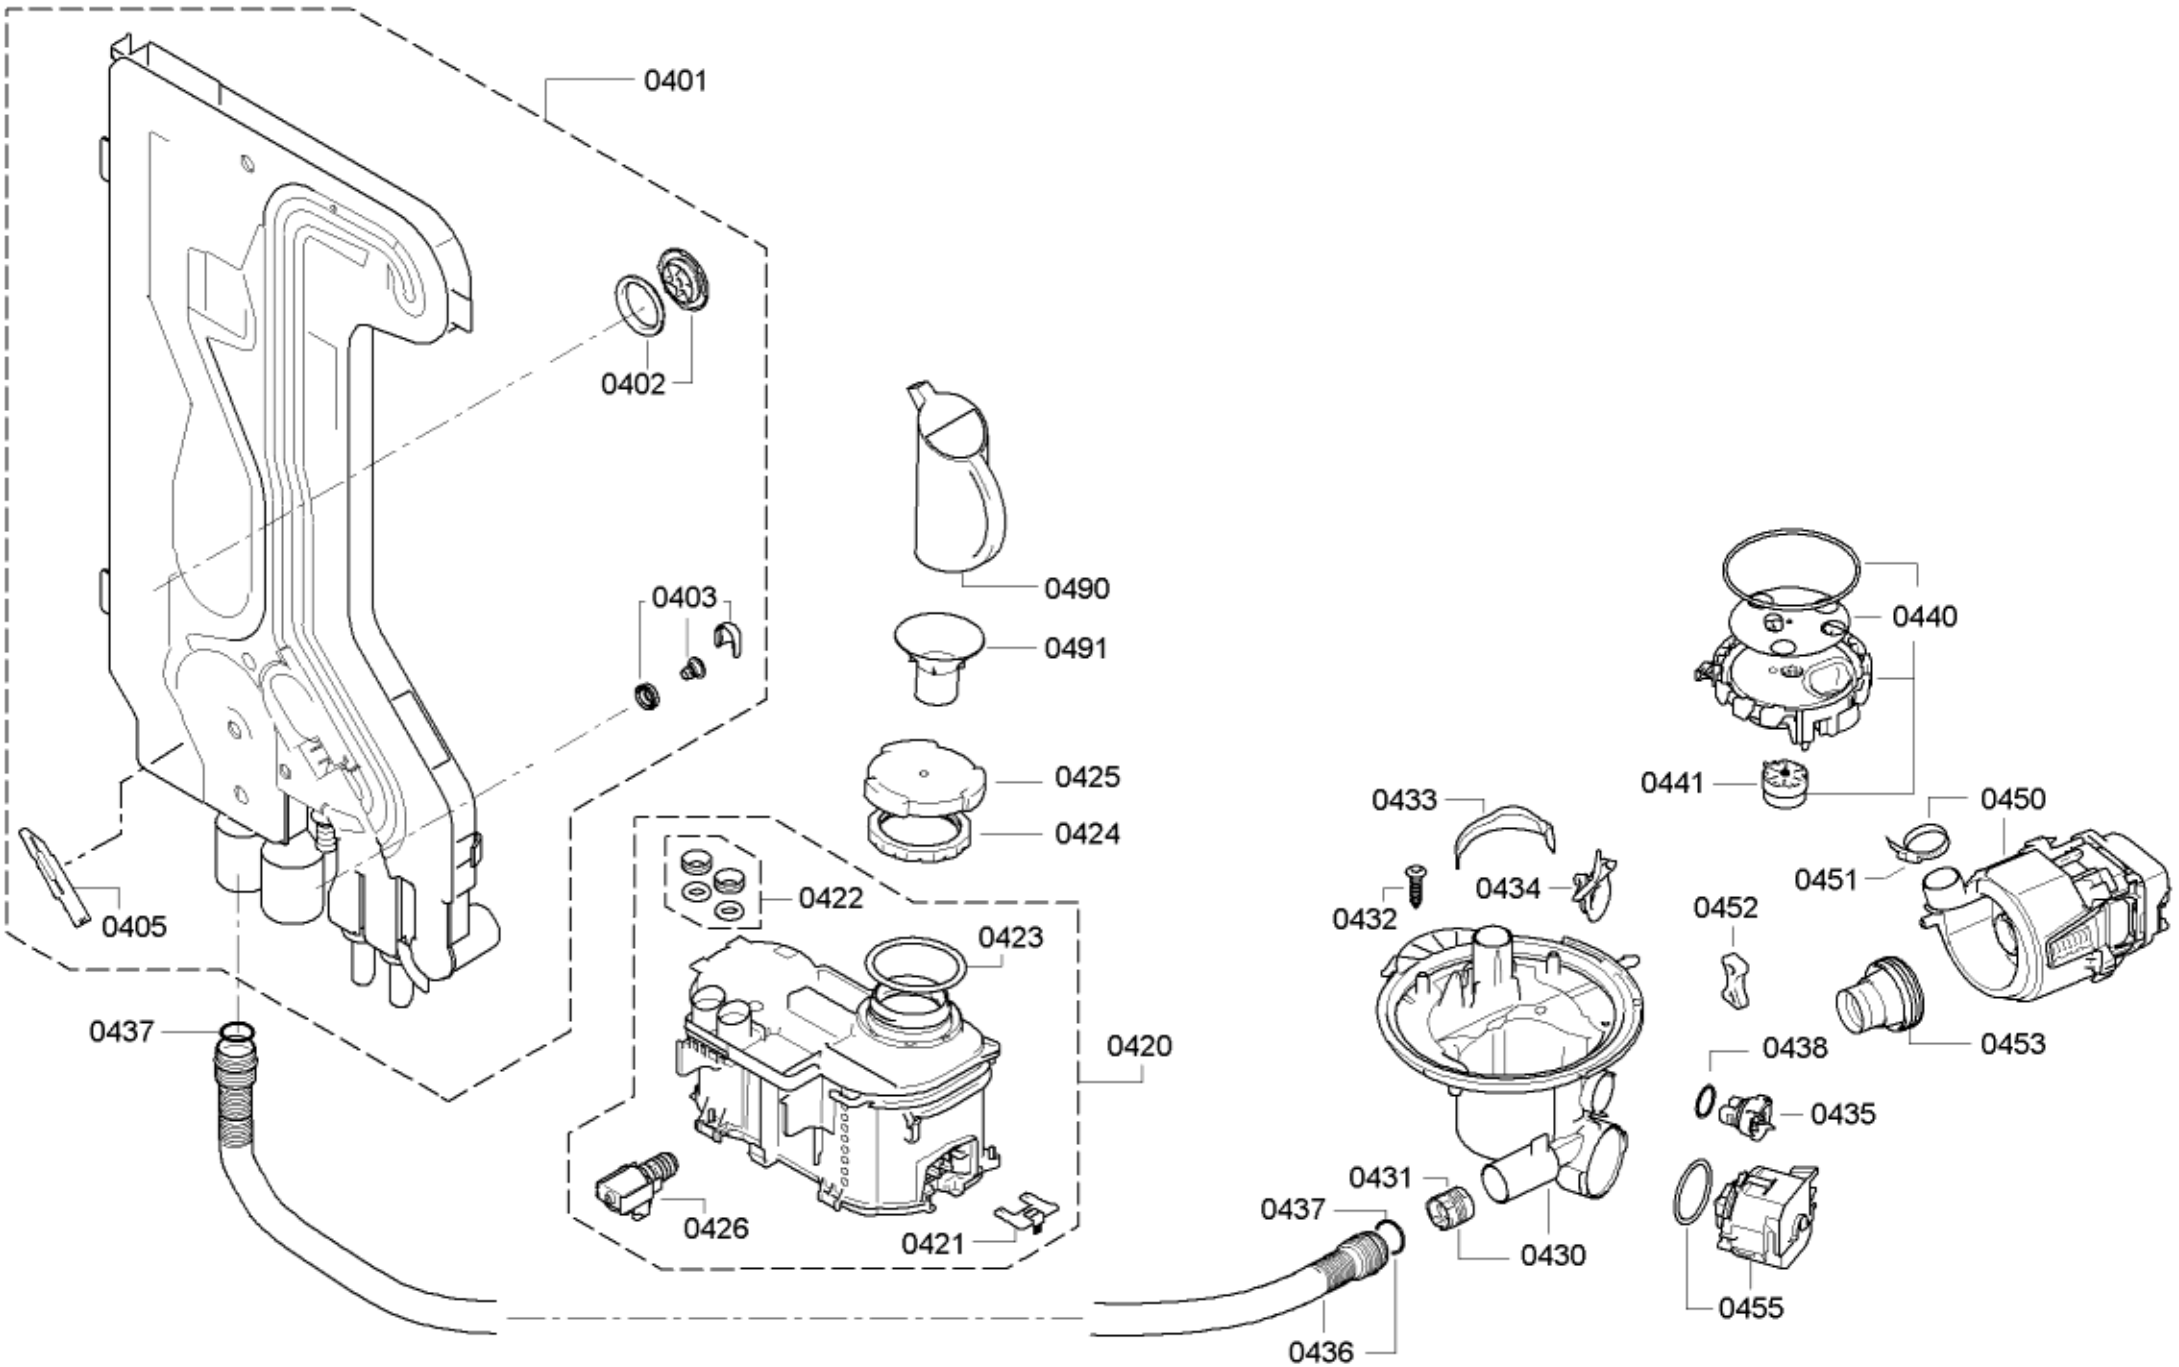

0109

0199

Position ID	Spare part no.	Replacement	Description
0101	00669850	11002897	Operating module
0109	00645125		Cable
0113	00611295		Switch
0120	00675359		Panel frame
0124	00612642		Push button set
0126	00612644		Key
0199	00552829		Part not included in this appliance
8401	00545430		Instruction manual
8405	00545166		Installation instructions
8421	00545433		Brief description
0125	00612643		Push button set
0199	00341313	00342189	Auxiliary tool
0199	00341333		Plexiglass door
8401	00564459		Supplemental
0199	00708086		Rail
0199	12005744		Repair set-pump sump-seal

Position ID	Spare part no.	Replacement	Description
0201	00645026		Dispenser
0202	00645144		Sealing
0203	00611574		Sensor
0204	00611575		Lid
0205	00611576		Lid
0240	00680311		Door-inner
0241	00611311		Screw
0242	00151703		Screw
0243	00668079		Seal-door
0244	00668081		Overflow
0245	00611312		Sensor
0247	00612562		Screw
0248	00611312		Sensor
0250	00680916		Insulating plate
0260	00680985		Door-outer
0290	00612645	00618833	Mounting set
8401	00545430		Instruction manual
8405	00545166		Installation instructions
8421	00545433		Brief description
0261	00669853		Strip
0262	00669855		Strip
0263	00182137		Screw
8401	00564459		Supplemental

Position ID	Spare part no.	Replacement	Description
0302	00680986	00685962	Panel side
0304	00680987	00685963	Panel side
0310	00552829		Part not included in this appliance
0312	00668083		Insulating plate
0313	00669678		Strip
0314	00668095		Strip
0330	00668096		Base
0331	00263096		Seal-door
0332	00644989	00636708	Lock
0333	00644990		Child-protection
0334	00611313		Holder
0335	00611572		Holder
0337	00668097		Rail
0390	00114294		Sheet
0391	00612649		Fixing kit
0392	00169467	00622193	Repair set-role
8401	00545430		Instruction manual
8405	00545166		Installation instructions
8421	00545433		Brief description
8401	00564459		Supplemental