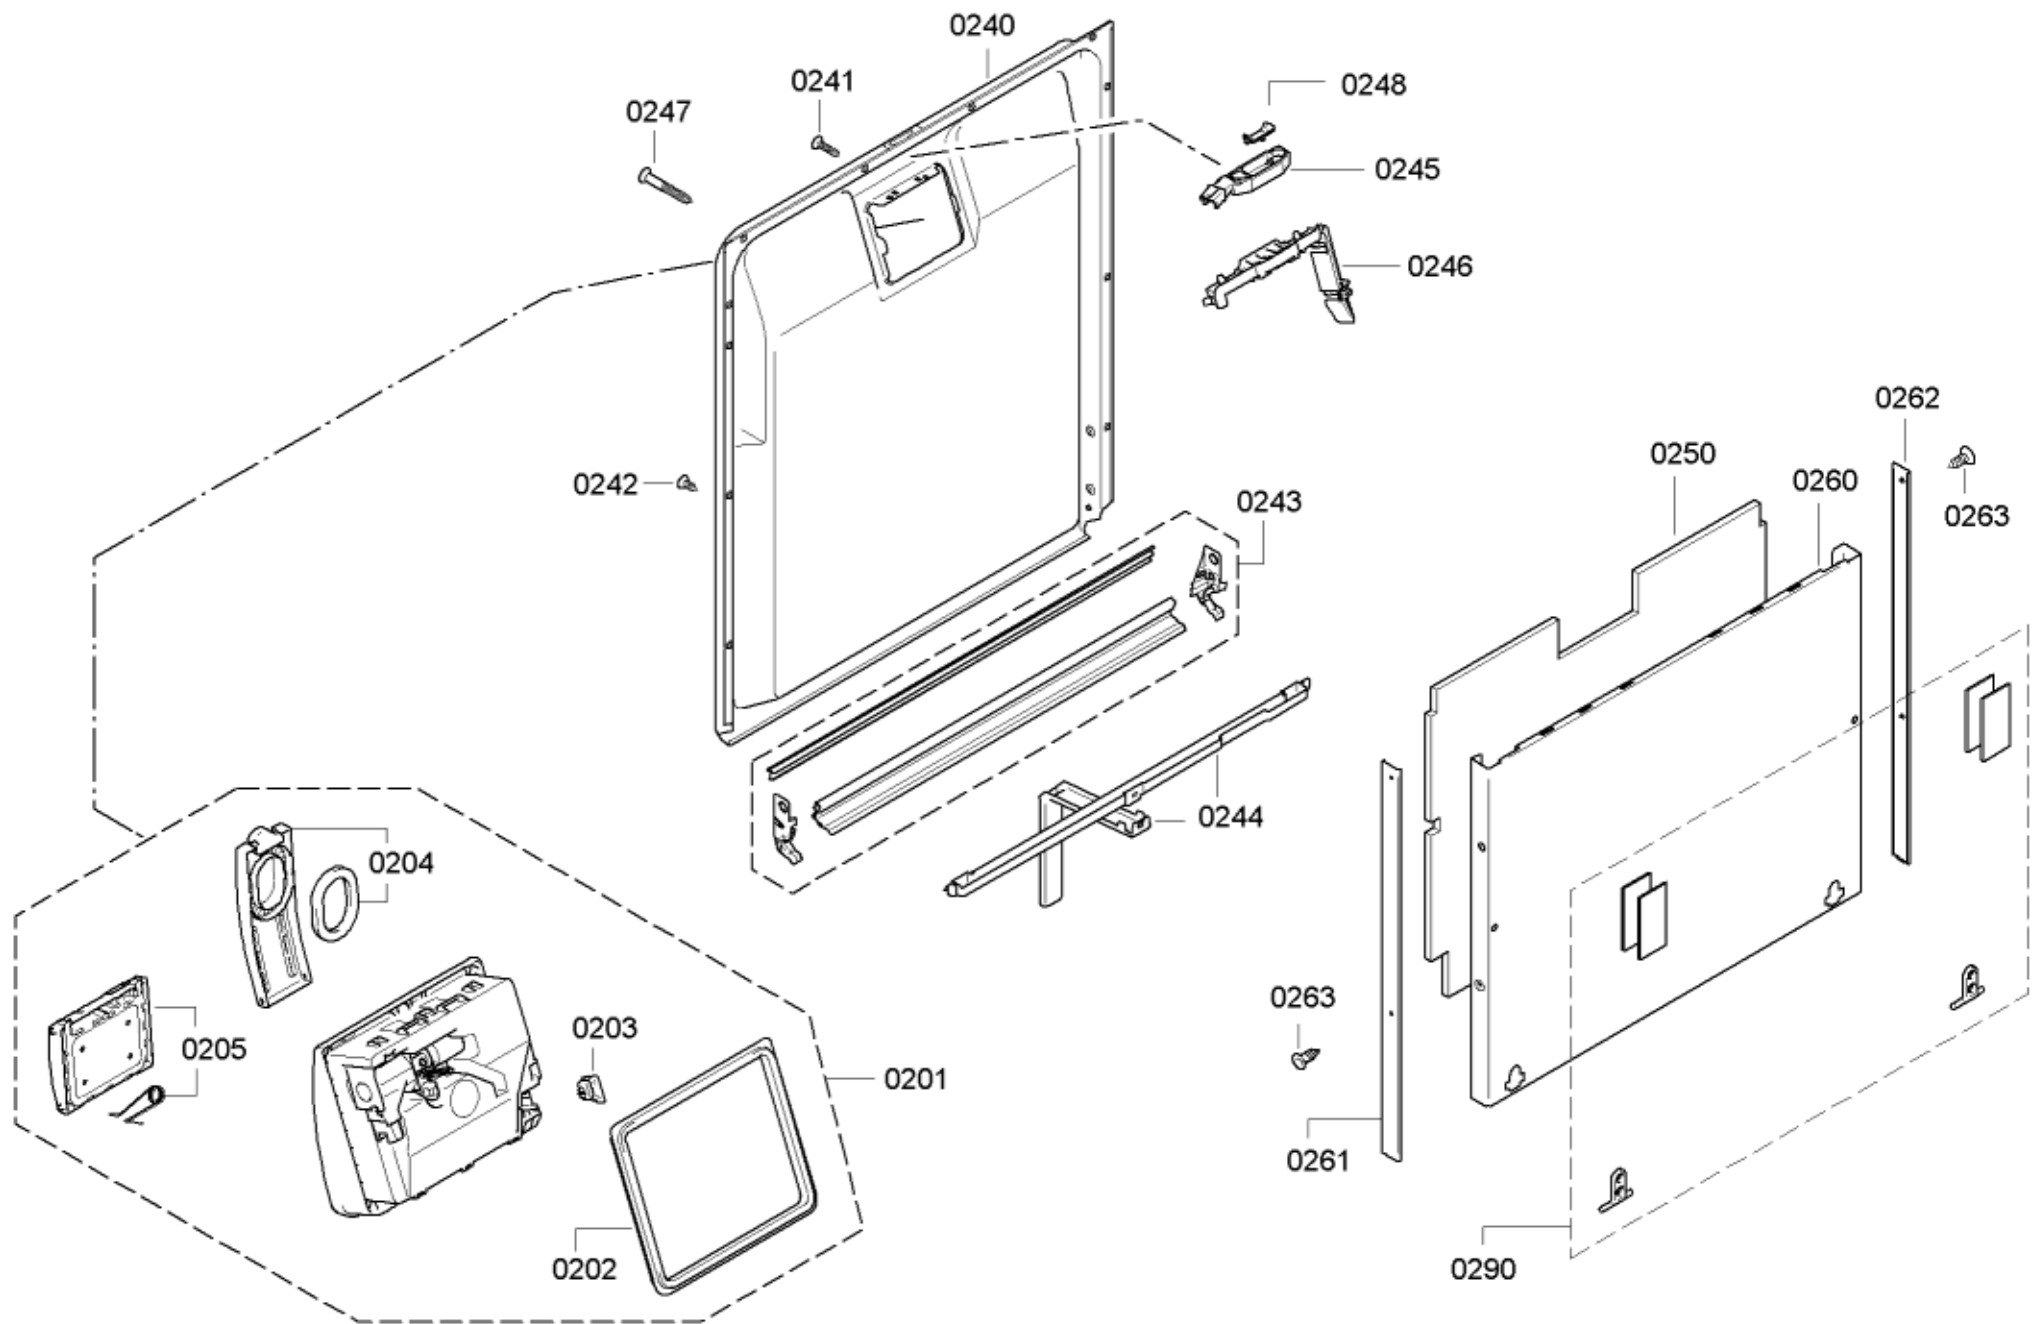

0109

0199

Position ID	Spare part no.	Replacement	Description
0101	00669850	11002897	Operating module
0109	00645125		Cable
0113	00611295		Switch
0120	00675359		Panel frame
0124	00612642		Push button set
0126	00612644		Key
0199	00552829		Part not included in this appliance
8401	00545430		Instruction manual
8405	00545166		Installation instructions
8421	00545433		Brief description
0125	00612643		Push button set
0199	00341313	00342189	Auxiliary tool
0199	00341333		Plexiglass door
8401	00564459		Supplemental
0199	00708086		Rail
0199	12005744		Repair set-pump sump-seal

Position ID	Spare part no.	Replacement	Description
0201	00645026		Dispenser
0202	00645144		Sealing
0203	00611574		Sensor
0204	00611575		Lid
0205	00611576		Lid
0240	00680311		Door-inner
0241	00611311		Screw
0242	00151703		Screw
0243	00668079		Seal-door
0244	00668081		Overflow
0245	00611312		Sensor
0247	00612562		Screw
0248	00611312		Sensor
0250	00680916		Insulating plate
0260	00680985		Door-outer
0290	00612645	00618833	Mounting set
8401	00545430		Instruction manual
8405	00545166		Installation instructions
8421	00545433		Brief description
0261	00669853		Strip
0262	00669855		Strip
0263	00182137		Screw
8401	00564459		Supplemental

Position ID	Spare part no.	Replacement	Description
0302	00680986	00685962	Panel side
0304	00680987	00685963	Panel side
0310	00552829		Part not included in this appliance
0312	00668083		Insulating plate
0313	00669678		Strip
0314	00668095		Strip
0330	00668096		Base
0331	00263096		Seal-door
0332	00644989	00636708	Lock
0333	00644990		Child-protection
0334	00611313		Holder
0335	00611572		Holder
0337	00668097		Rail
0390	00114294		Sheet
0391	00612649		Fixing kit
0392	00169467	00622193	Repair set-role
8401	00545430		Instruction manual
8405	00545166		Installation instructions
8421	00545433		Brief description
8401	00564459		Supplemental