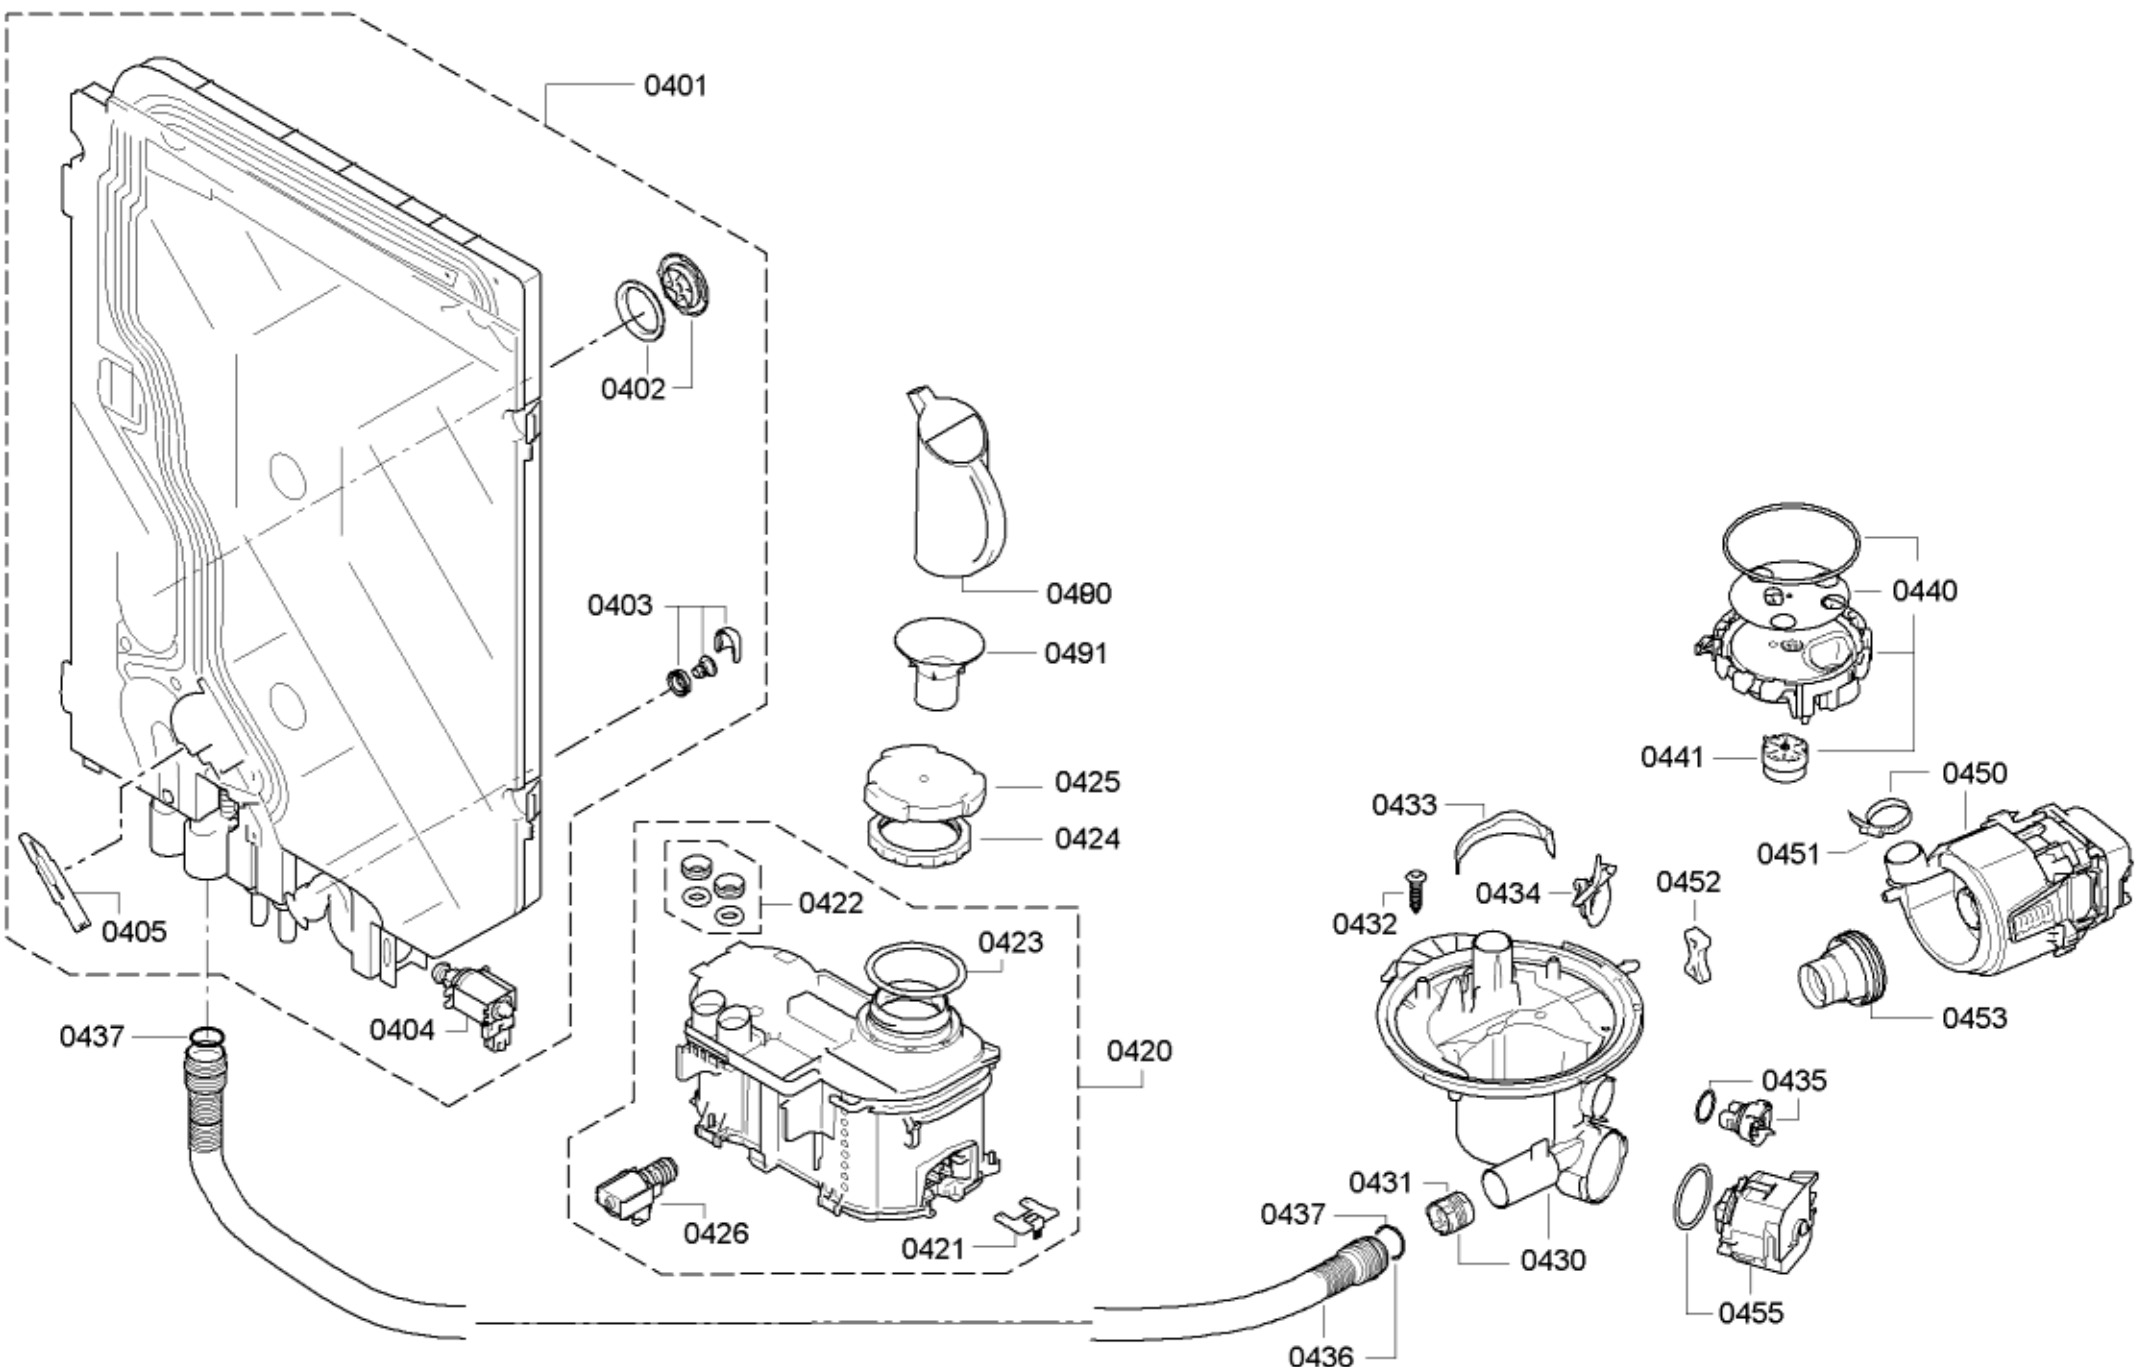

0199

Position ID	Spare part no.	Replacement	Description
0102	00645263	00658327	Power supply unit
0103	00645387	00654880	Display module
0109	00645127		Cable
0110	00668071		Rail
0120	00700037	00706394	Panel frame
0121	00668515		Sealing
0122	00645268		Worktop
0130	00645269		Handle
0199	00341313	00342189	Auxiliary tool
0199	00341333		Plexiglass door
8001	00460038	00311506	Descaler
8302	00380991		Instruction manual
8352	00549419		Brief description
8400	00543121		Installation instructions
8401	00565535		Supplemental
0199	00687013	12012342	Repair set-condensate
0199	00708086		Rail
0199	00687970	00685271	Cutlery drawer

Position ID	Spare part no.	Replacement	Description
0201	00645026		Dispenser
0202	00645144		Sealing
0203	00611574		Sensor
0204	00611575		Lid
0205	00611576		Lid
0240	00680311		Door-inner
0241	00611311		Screw
0242	00151703		Screw
0243	00668079		Seal-door
0244	00668081		Overflow
0245	00611312		Sensor
0250	00680312		Insulating plate
0260	00680591		Door-outer
8001	00460038	00311506	Descaler
8302	00380991		Instruction manual
8352	00549419		Brief description
8400	00543121		Installation instructions
8401	00565535		Supplemental

Position ID	Spare part no.	Replacement	Description
0302	00682535	00685952	Panel side
0304	00682536	00685953	Panel side
0310	00680316	00680915	Insulating plate
0311	00668082		Insulating plate
0312	00668083		Insulating plate
0313	00668094		Strip
0314	00668095		Strip
0330	00668096		Base
0331	00263096		Seal-door
0332	00644989	00636708	Lock
0333	00644990		Child-protection
0334	00611313		Holder
0335	00611572		Holder
0337	00668097		Rail
0338	00668719		Rail
0360	00682467		Desk top
0392	00169467	00622193	Repair set-role
8001	00460038	00311506	Descaler
8302	00380991		Instruction manual
8352	00549419		Brief description
8400	00543121		Installation instructions
8401	00565535		Supplemental