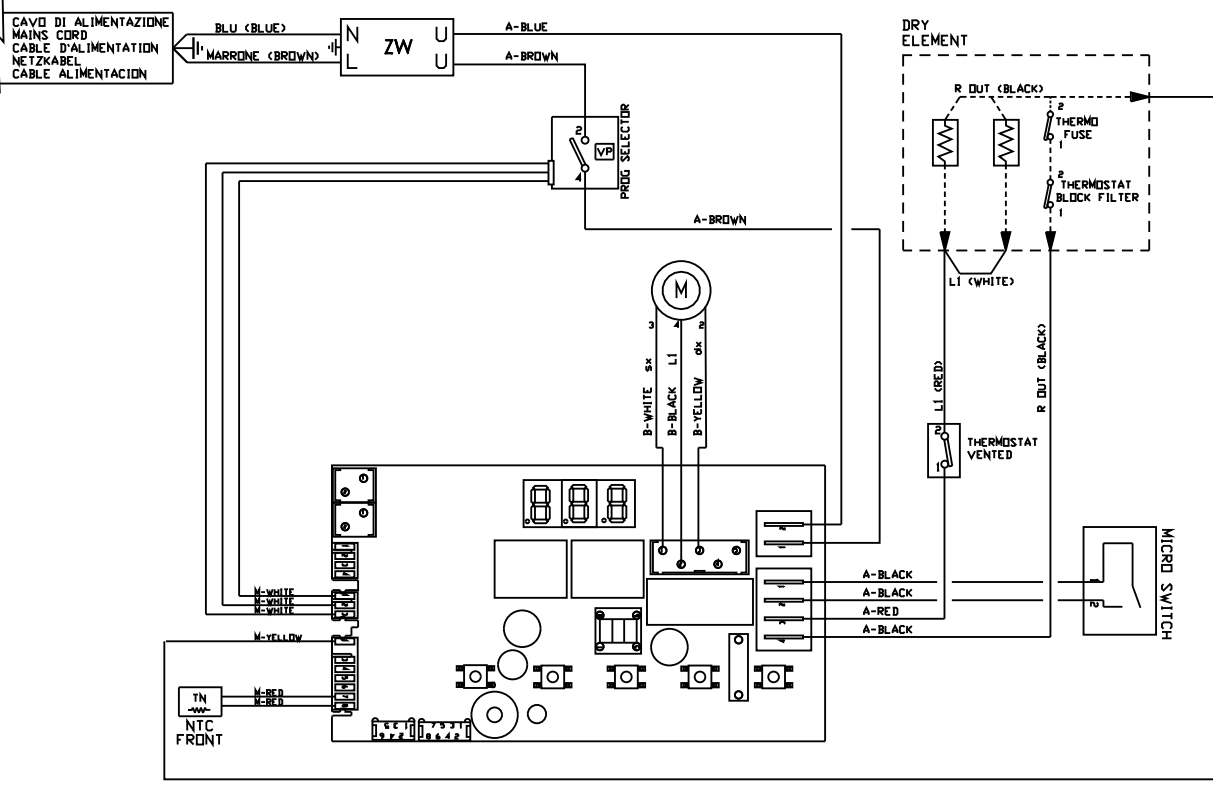

CODICE CODE CODIGO	INFORMAZIONE DESCRIPTION DESCRIPCION	VERSIONE VERSION VERSION	SCHEMA CODE CODIGO	CARICHI CURRENTS CORRIENTES

TABELLA DI CORRISPONDENZA PER I CONTATTI DEL PRESSOSTATO

C	11
P	3
A	4

C : COMUNE
P : PIENO
A : ANTIRABOCCO

P/NUMBER	DESCRIPTION	COMPOSITION	HARNESS	NOTE

GIAS SERVICE

ASCIUGATORE - DRYER
DESSICATEUR - WASCHETROCKNER - SECADORA

SCHEMA ELETTRICO
ELECTRICAL DIAGRAMS - SCHEMAS ELETRIQVES
ELEKTRISCHE SCHALTPLANE - ESQUEMA ELECTRICO

41033724

REPRODUCTION VIETATA - FORTBIDEN REPRODUCTION - REPRODUCCION INTERDITE
NACHDRUCK VERBODEN - REPRODUCCION PROHIBIDA

ALL RIGHTS RESERVED. THE REPRODUCTION OF ANY PART OF THIS DOCUMENT WITHOUT OUR WRITTEN CONSENT IS FORBIDDEN.

(G)					
(F)					
(E)					
(D)					
(C)					
(B)					
(A)					
31572	REV. 01	DATE 10.10.2009	Modify CL number		F. Alessio
CL No.	REV.	DATE	MODIFY DESCRIPTION	MODIFIED BY	
SPECIFICATION	DATE	SIGNATURE			
	01.10.09	F. Alessio	© CANDY GROUP		
		G. Vallan	ELECTR. DIAGRAM DRYER VENT. 3 DIGIT		
			SCHEMA ELETTRICO DRYER VENT. 3 DIGIT		
			PART CODE		
			41033724		
			SHEET /		
			CLASS SPECIFICATION		
			31572 spec