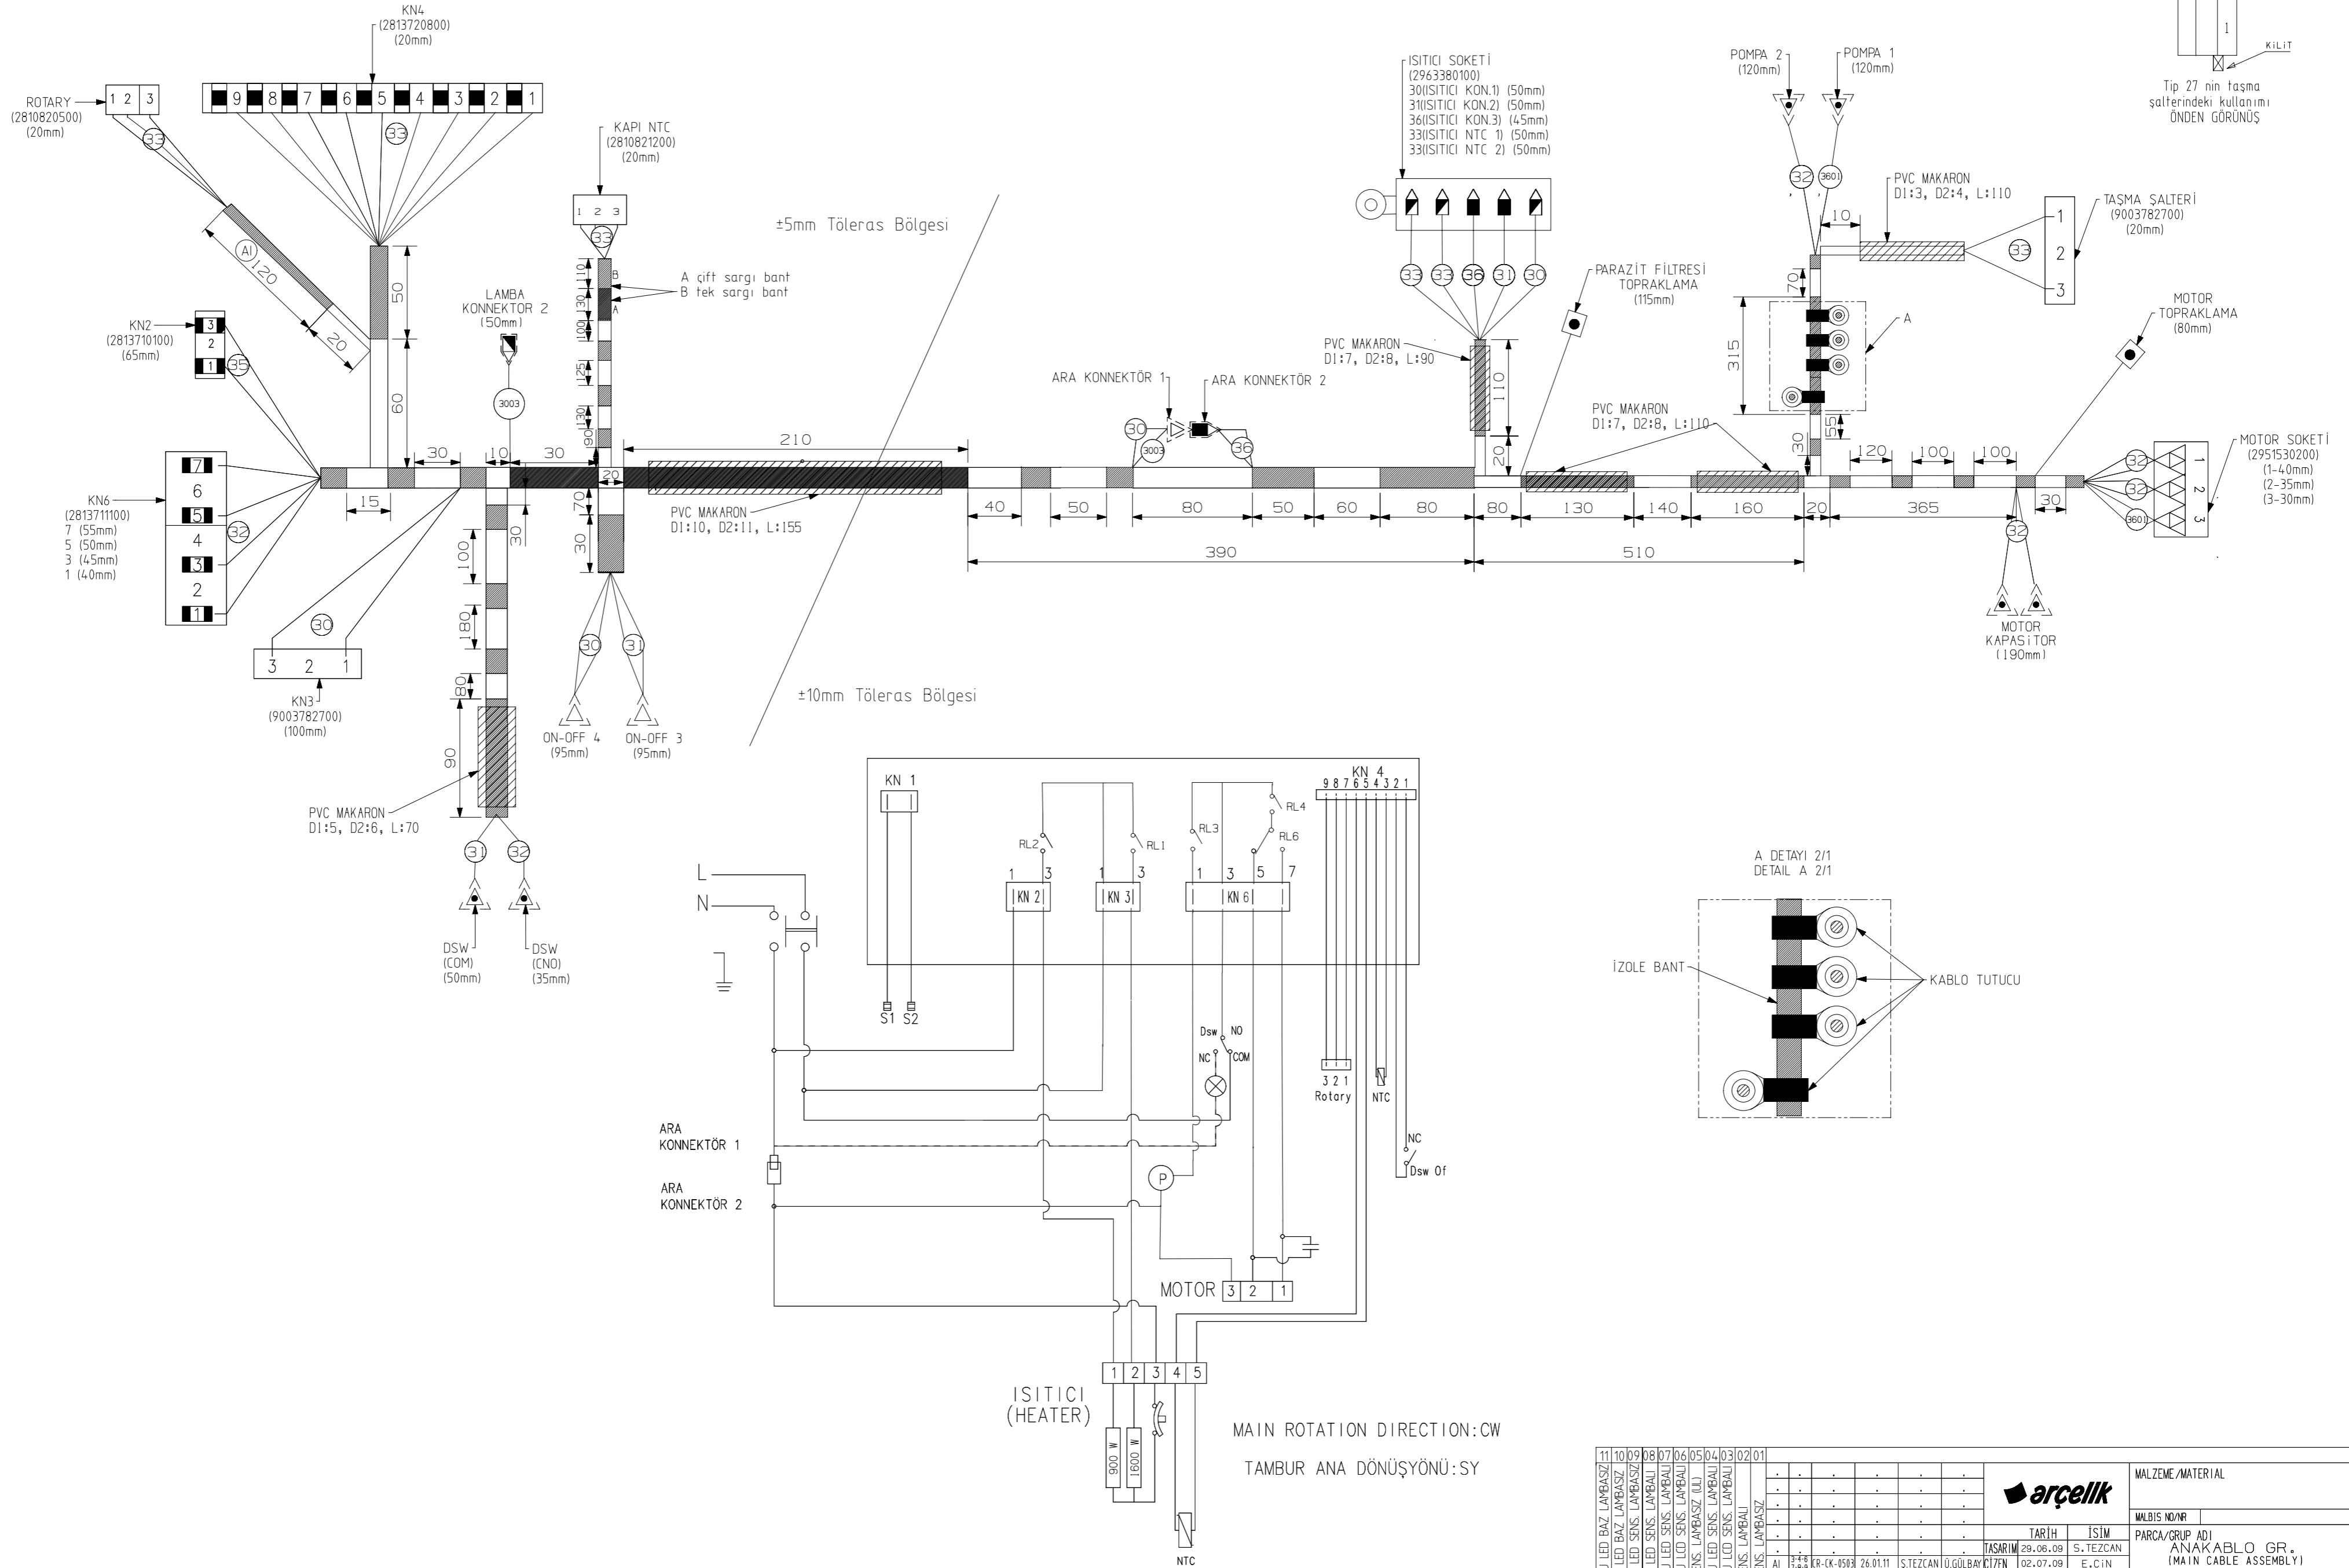

TİP/TYPE 04

ARÇELİK		MALZEME/MATERIAL	
TARİH		MALBİS NO/WR	
İSİM		PARÇA/GRUP ADI	
29.06.09	S. TEZCAN	ANAKABLO GR. (MAIN CABLE ASSEMBLY)	
02.07.09	E. CİN	(ARES)	
22.07.09	S. TEZCAN	PARÇA/GRUP/PAFTA NUMARASI	
24.07.09	E. CETİNKAYA	ÖLÇEK	
Toleransı Verilmeyen Ölçü (DIN)		297160××00	
Kontrol Ölçüleri		4/11	
YERİNE GEÇTİ A1			