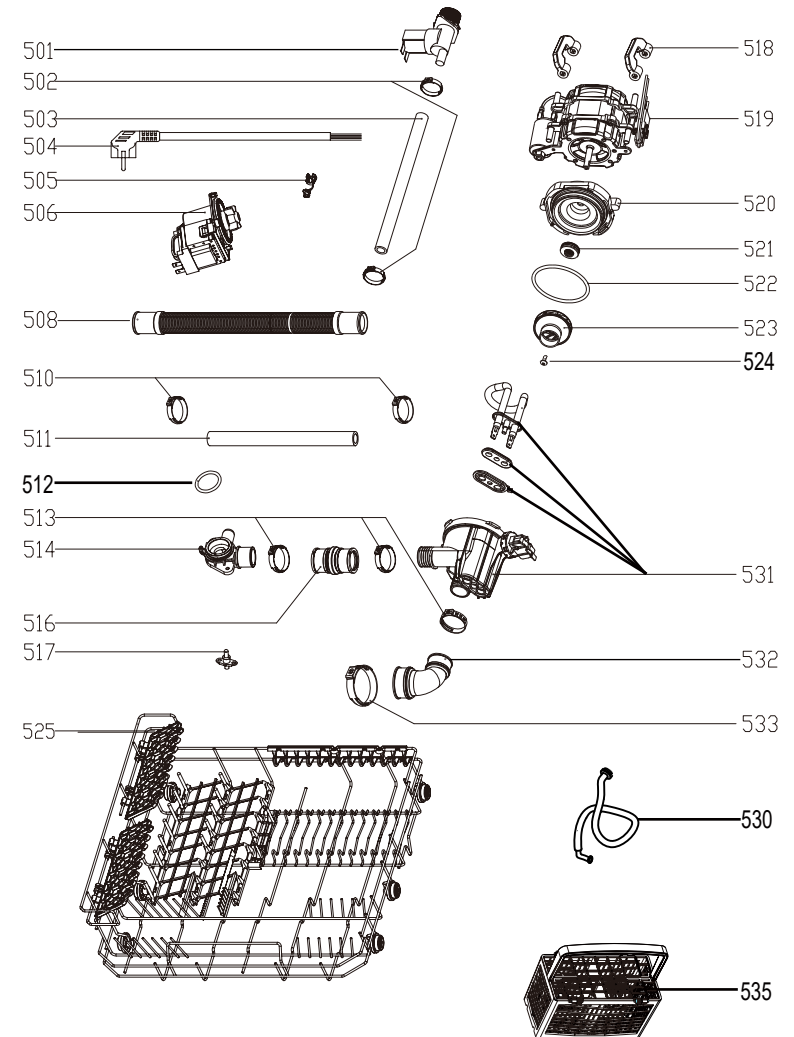

UBDWMTT parts list

No.	Ref code	Midea part Code	Part name	Qty	remark
101	673001800557	12176000002240	Handle Cover	1	
102	673005100747	12176000006968	Control Panel	1	
103	673002909696	16076000001978	Control Panel Patch	1	
104	673000905018	12676000001201	Button Gasket	4	
105	673005390204	12176000000470	Button	4	
106		12276000013188	Outer Door	1	interchangeable
	672006100049	12276000001871			
107	673007000117	12176000004230	Baseboard	1	
108	674001030069	17176000002662	PCB	1	
109	674000110013	17476000000427	Main Wire Harness	1	
		12676000003983			
201		12676000000879	Seal	1	interchangeable
	673005800100				
	55001290	12276000009085			
202		12176000009489	Door Lock Hook	1	After 2016 Before 2016
	673001320033				
203	672006100063	12276000005151	Inner Door Assembly	1	
204		12676000000872	Seal	1	interchangeable
	673005801038				
	673005801012	12676000000905			
205	672001300080	12276000001732	Hinge Assembly(Left)	1	
205-a	673001400422	12176000009594	Guide Vane	2	
205-b	673001400423	12176000003618	Friction Bar Hanger	2	
205-c	673001400424	12276000001481	Friction Strip	2	
205-d	672000101029	12976000000137	Spring	2	
206	672001300079	12276000001777	Hinge Assembly(Right)	1	
207	674000800058	17476000001457	Dispenser	1	
208	672001700002	12276000001459	Dispenser Bracket	2	
209	672005600058	12276000002198	Hinge Join Board	1	
301	673005700211	12176000003873	Upper Back Support	1	
		12276000013191			
302		12276000005998	Shell	1	interchangeable
	672006400305				
303	673001500107	12676000000713	Washers	1	
304		12176000013663	Air Breather Nut	1	interchangeable
	673001600099				
	673001600088	12176000009541			
305		12276000000451	Air Breather Assembly	1	interchangeable
	673002700617	12276000007029			
307	673006401002	12176000003555	Door Correction Cap	2	
308		12176000003481	Plastic Corner Plate	2	
	60703640	17476000006342			
310		17476000000070	Door Switch Assembly	1	After 2016 Before 2016
	674000301014				
401	674000700058	17476000001379	Softener Assembly	1	
402		12176000003111	Bottom Plate Assembly	1	
	673007100065				
	672005800164	12176000009034	Bottom Plate Assembly	1	672005800164 contains 673007100065
405	672006000057	12276000001813	Stator	1	
406	672005200025	12276000000082	Door Spring Stator	2	
407	673001400420	12176000009597	Guide Vane	2	
408	673006400104	12676000000993	Check Valve Seat Assembly	1	
415	674010030006	17476000001137	Micro switch	1	
416	673007100031	12176000003496	Float Seat	1	
417	673001490013	12876000000050	Float	1	
418	673005202002	12176000003710	Filter	1	
419	672000700029	12976000000332	Hoop	2	
420	673005400153	12676000000187	Outlet Pipe	1	
		12276000001496			
421		12176000003694	Plane Filter	1	interchangeable
	673005200069				
422	673005000036	12176000009238	Spray Arm Assembly	1	
423	672006000056	12276000001822	Stator	1	
424	673000905009	12176000010462	Connector Bracket	1	
		17476000007602			
425		17476000001591	Closed Terminal	3	interchangeable
	674005900020				
427		12176000003755	Box	1	interchangeable
	673007100067				
	673007100035	12176000003831			
429		12176000003098	Base Tray Cover	1	interchangeable
	673007100075				
	673007100064	12176000003131			
501	674000200054	17476000001144	Inlet Valve	1	
		12976000004605			
502		12976000000316	Clamp 175	2	interchangeable
	672000700004				
503	673005450004	12676000000639	Inlet Hose Of Air Breather	1	
504	674000000186	17476000000312	Power Cord	1	
505	673001400083	12176000009490	Power Cord Clasper	1	
506	674000600168	11001011000449	Permanent Magnet Synchronous Pump	1	
508	673005400161	12676000000943	Drain Pipe Assembly	1	
		12976000004608			
510		12976000000325	Clamp 286	2	interchangeable
	672000700003				
511	673005400163	12676000000963	Drain Hose	1	
512	673005801011	12676000000765	Seal Ring	1	
		12976000004609			
513		12976000000330	Clamp 310	3	interchangeable
	672000700001				
514	673005600024	12176000008678	Pump Joint	1	
516	673005400152	12176000009442	Transfer Tube	1	
		17176000012008			
517		17176000000311	Temperature Sensor	1	interchangeable
	674000900053				
518	673005600126	12676000001035	Wash Pump Holder	2	
519	674005600113	11001010000058	Induction Pump	1	
520	673005202007	12176000002609	Lower Pump Case	1	
521	673001500035	12676000000931	Sealing Gasket	1	
522	673005801008	12676000000820	Seal Ring	1	
523	673005000037	12176000010320	Impeller	1	
524	672000900224	11301226000055	Screw	1	
525		12976000002507	Basket Assembly	1	interchangeable
	672005501078				
	672005501020	12976000001746			
530		12176000024909	Inlet Pipe Assembly	1	
531	674001100085	17476000001421	Heating Elements	1	
532	673005400151	12176000009445	Washing Pump Inlet Pipe	1	
		12976000004604			
533		12976000000327	Clamp 396	1	interchangeable
	672000700007				
535	673003200069	12176000002656	Cutlery Basket	1	