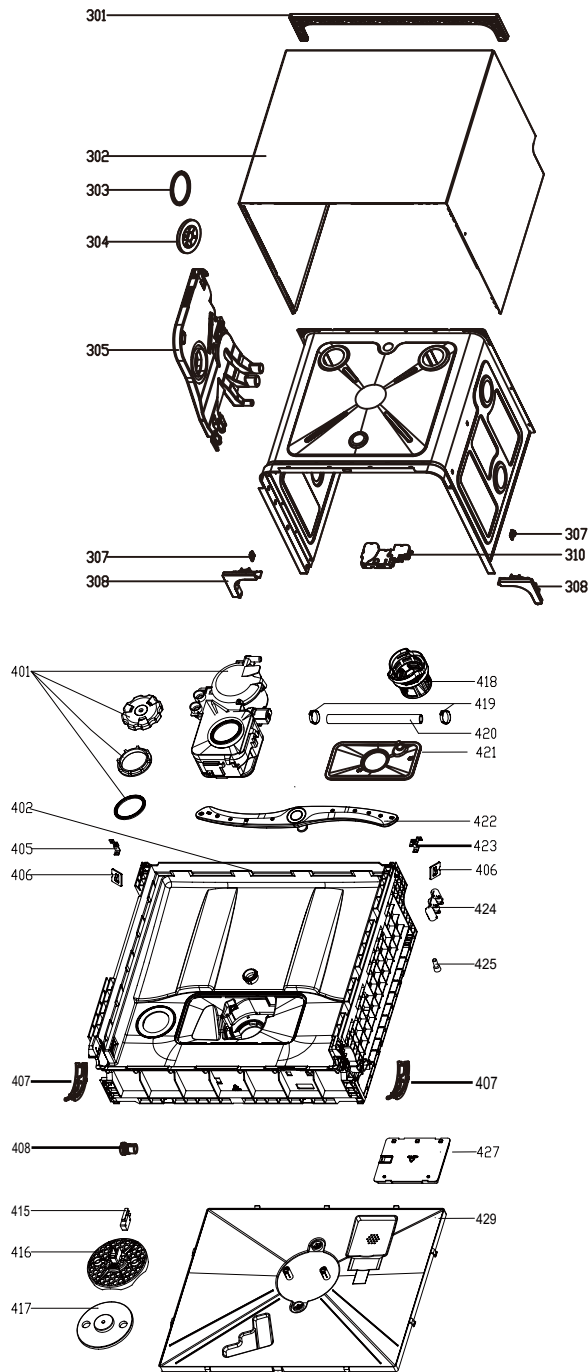

UBDWMTT parts list

No.	Ref code	Midea part Code	Part name	Qty	remark
101	673001800557	12176000002240	Handle Cover	1	
102	673005100747	12176000006968	Control Panel	1	
103	673002909696	16076000001978	Control Panel Patch	1	
104	673000905018	12676000001201	Button Gasket	4	
105	673005390204	12176000000470	Button	4	
106		12276000013188	Outer Door	1	interchangeable
	672006100049	12276000001871			
107	673007000117	12176000004230	Baseboard	1	
108	674001030069	17176000002662	PCB	1	
109	674000110013	17476000000427	Main Wire Harness	1	
		12676000003983			
201		12676000000879	Seal	1	interchangeable
	673005800100				
	55001290	12276000009085			
202		12176000009489	Door Lock Hook	1	After 2016 Before 2016
	673001320033				
203	672006100063	12276000005151	Inner Door Assembly	1	
204		12676000000872	Seal	1	interchangeable
	673005801038				
	673005801012	12676000000905			
205	672001300080	12276000001732	Hinge Assembly(Left)	1	
205-a	673001400422	12176000009594	Guide Vane	2	
205-b	673001400423	12176000003618	Friction Bar Hanger	2	
205-c	673001400424	12276000001481	Friction Strip	2	
205-d	672000101029	12976000000137	Spring	2	
206	672001300079	12276000001777	Hinge Assembly(Right)	1	
207	674000800058	17476000001457	Dispenser	1	
208	672001700002	12276000001459	Dispenser Bracket	2	
209	672005600058	12276000002198	Hinge Join Board	1	
301	673005700211	12176000003873	Upper Back Support	1	
		12276000013191			
302		12276000005998	Shell	1	interchangeable
	672006400305				
303	673001500107	12676000000713	Washers	1	
304		12176000013663	Air Breather Nut	1	interchangeable
	673001600099				
	673001600088	12176000009541			
305		12276000000451	Air Breather Assembly	1	interchangeable
	673002700617	12276000007029			
307	673006401002	12176000003555	Door Correction Cap	2	
308		12176000003481	Plastic Corner Plate	2	
	60703640	17476000006342			
310		17476000000070	Door Switch Assembly	1	After 2016 Before 2016
	674000301014				
401	674000700058	17476000001379	Softener Assembly	1	
402		12176000003111	Bottom Plate Assembly	1	
	673007100065				
	672005800164	12176000009034	Bottom Plate Assembly	1	672005800164 contains 673007100065
405	672006000057	12276000001813	Stator	1	
406	672005200025	12276000000082	Door Spring Stator	2	
407	673001400420	12176000009597	Guide Vane	2	
408	673006400104	12676000000993	Check Valve Seat Assembly	1	
415	674010030006	17476000001137	Micro switch	1	
416	673007100031	12176000003496	Float Seat	1	
417	673001490013	12876000000050	Float	1	
418	673005202002	12176000003710	Filter	1	
419	672000700029	12976000000332	Hoop	2	
420	673005400153	12676000000187	Outlet Pipe	1	
		12276000001496			
421		12176000003694	Plane Filter	1	interchangeable
	673005200069				
422	673005000036	12176000009238	Spray Arm Assembly	1	
423	672006000056	12276000001822	Stator	1	
424	673000905009	12176000010462	Connector Bracket	1	
		17476000007602			
425		17476000001591	Closed Terminal	3	interchangeable
	674005900020				
427		12176000003755	Box	1	interchangeable
	673007100067				
	673007100035	12176000003831			
429		12176000003098	Base Tray Cover	1	interchangeable
	673007100075				
	673007100064	12176000003131			
501	674000200054	17476000001144	Inlet Valve	1	
		12976000004605			
502		12976000000316	Clamp 175	2	interchangeable
	672000700004				
503	673005450004	12676000000639	Inlet Hose Of Air Breather	1	
504	674000000186	17476000000312	Power Cord	1	
505	673001400083	12176000009490	Power Cord Clasper	1	
506	674000600168	11001011000449	Permanent Magnet Synchronous Pump	1	
508	673005400161	12676000000943	Drain Pipe Assembly	1	
		12976000004608			
510		12976000000325	Clamp 286	2	interchangeable
	672000700003				
511	673005400163	12676000000963	Drain Hose	1	
512	673005801011	12676000000765	Seal Ring	1	
		12976000004609			
513		12976000000330	Clamp 310	3	interchangeable
	672000700001				
514	673005600024	12176000008678	Pump Joint	1	
516	673005400152	12176000009442	Transfer Tube	1	
		17176000012008			
517		17176000000311	Temperature Sensor	1	interchangeable
	674000900053				
518	673005600126	12676000001035	Wash Pump Holder	2	
519	674005600113	11001010000058	Induction Pump	1	
520	673005202007	12176000002609	Lower Pump Case	1	
521	673001500035	12676000000931	Sealing Gasket	1	
522	673005801008	12676000000820	Seal Ring	1	
523	673005000037	12176000010320	Impeller	1	
524	672000900224	11301226000055	Screw	1	
525		12976000002507	Basket Assembly	1	interchangeable
	672005501078				
	672005501020	12976000001746			
530		12176000024909	Inlet Pipe Assembly	1	
531	674001100085	17476000001421	Heating Elements	1	
532	673005400151	12176000009445	Washing Pump Inlet Pipe	1	
		12976000004604			
533		12976000000327	Clamp 396	1	interchangeable
	672000700007				
535	673003200069	12176000002656	Cutlery Basket	1	