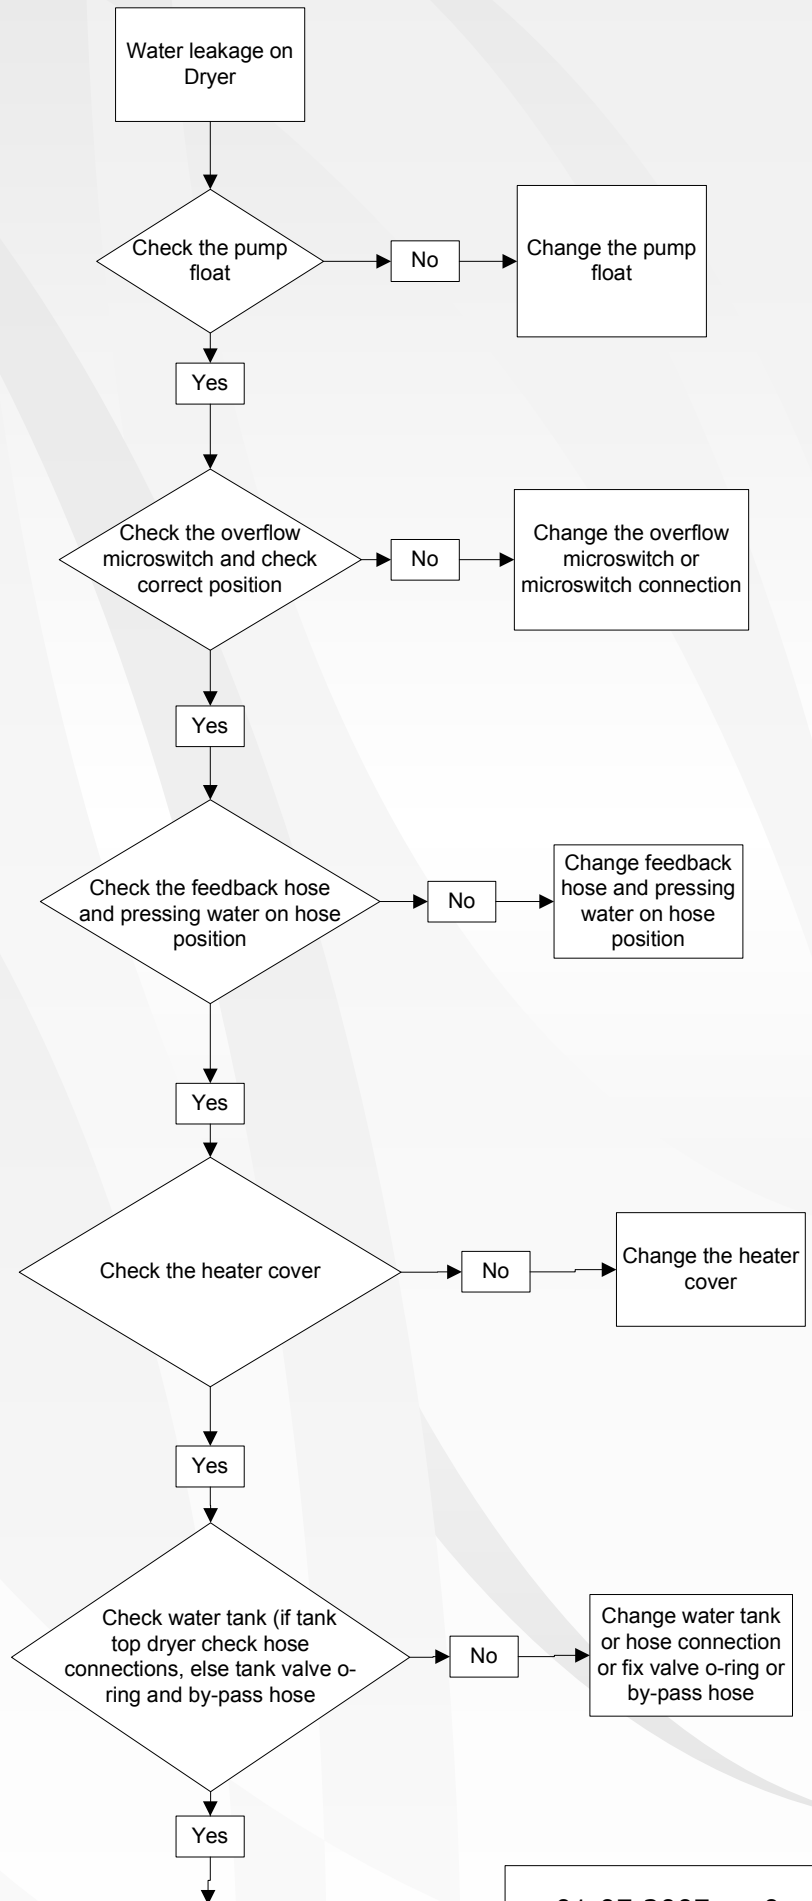

Terra Condenser and AV Dryer's Troubleshooting Charts

Terra Condenser and AV Dryer's Troubleshooting Charts

Only condenser models

Terra Condenser and AV Dryer's Troubleshooting Charts

1/2

Terra Condenser and AV Dryer's Troubleshooting Charts