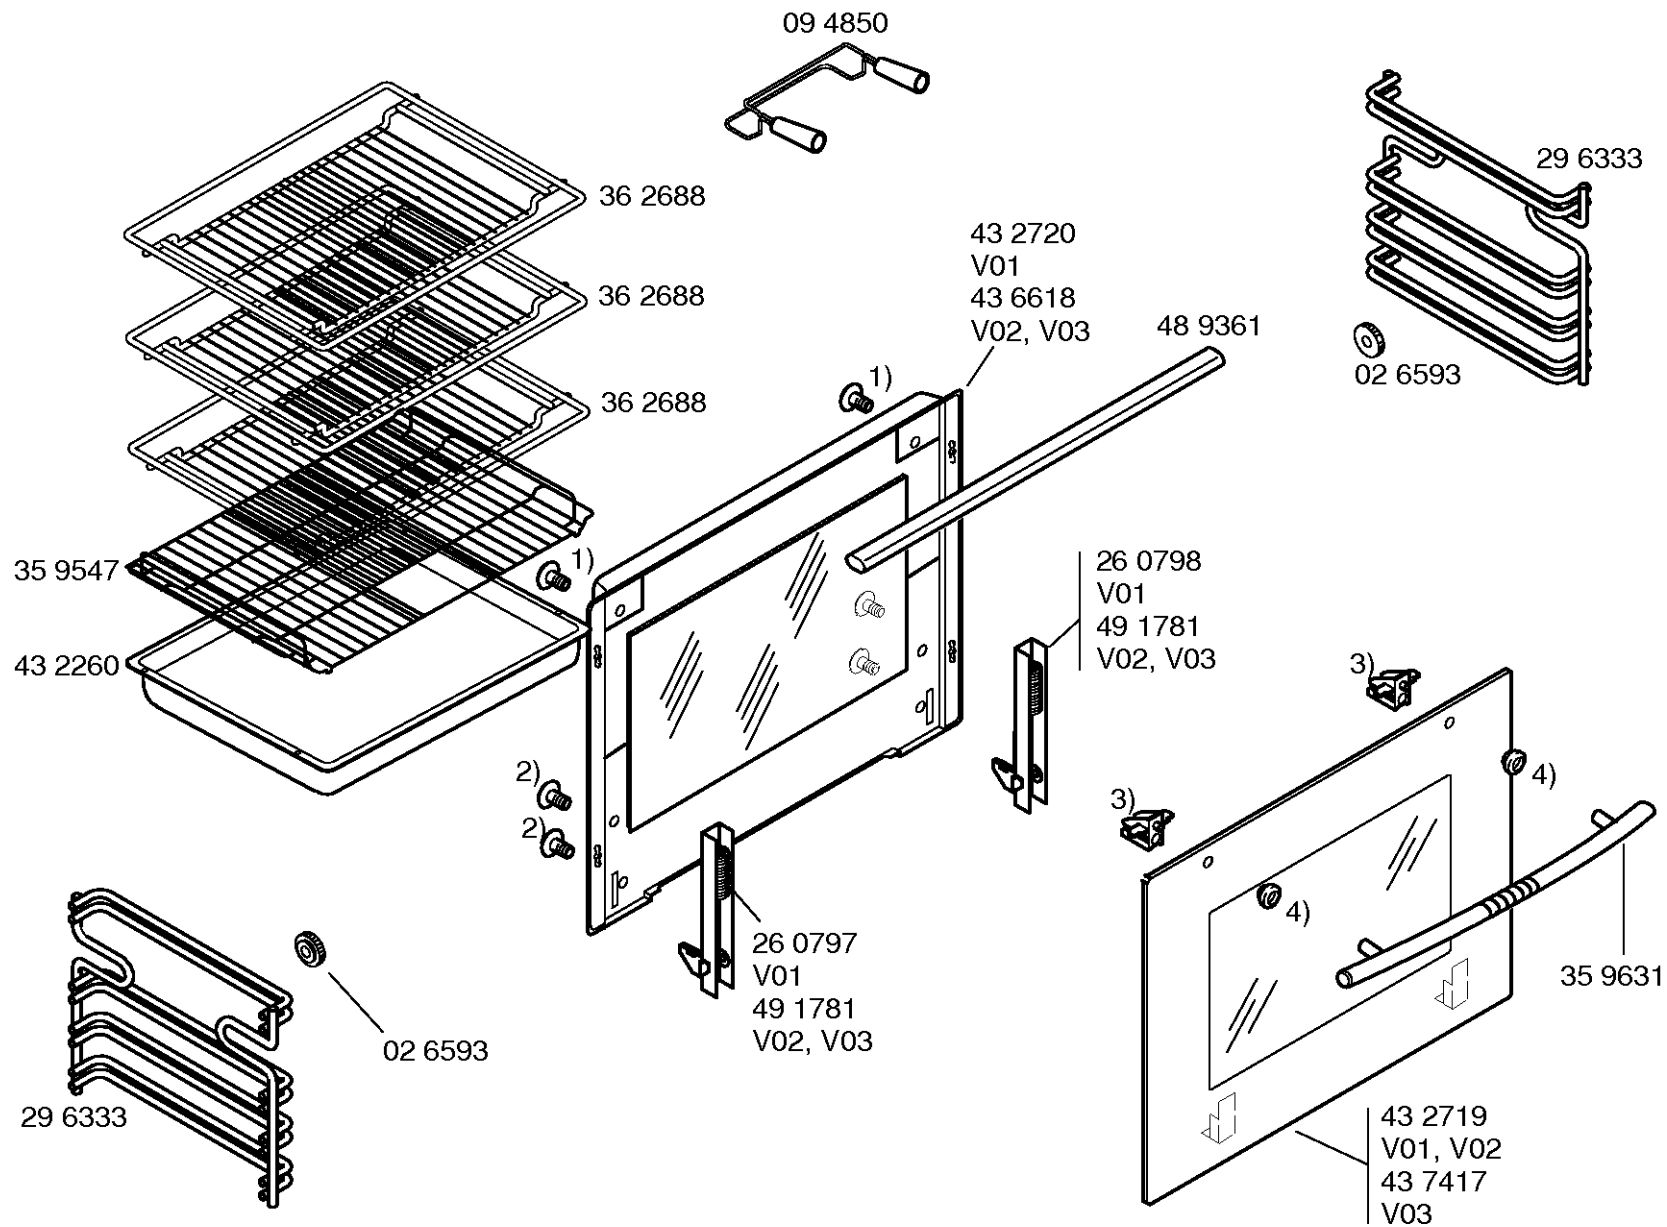

- 1) 16 8588
- 2) 18 8747
- 3) 15 9864
- 4) 18 9523

- 1) 15 4762
- 2) 15 4763
- V01
- 17 2646
- V02, V03
- 3) 16 2555
- 4) 17 2645

- 1) 41 8562
- 2) 09 6825
- 3) 17 1146

Position ID	Spare part number	Replacement	Description
0101	00585467		Instruction manual
0103	00481762		Cover
0104	00032484		Sleeve
0105	00030150	00607329	Limiter-temperature
0106	00030151		Fixture
0107	00030152		Resistor
0108	00432263		Strip
0109	00154742		Handle
0117	00170995		Sleeve
0122	00140210		Fan motor
0123	00155119		Terminal
0124	00023742		Screw
0204	00181660	00602724	Switch-selector
0206	00489378		Regulator-temperature
0216	00014254	00189303	Spring strip
0304	00094850	00055337	Handle
0307	00154762		Screw
0308	00172646		Screw
0309	00432260		Universal pan enamel
0311	00489361		Sealing
0312	00162555		Fixture
0314	00359547		Grille
0316	00172645		Disc
0401	00096825		Blower motor
0402	00483636	00499003	Heater-ring
0404	00057874		Oven Bulb - E14 (40W)
0405	00176141	00647309	Oven Lamp Glass Cover with Removal Tool
0408	00296367		Liner-catalytic
0410	00096826		Tube
0411	00489140		Seal-door
0412	00186942	00420775	Oven lamp with removal tool
0414	00172647		Bearing
0415	00171146		Bolt
0416	00171145		Fixing kit
0417	00154763		Screw
0418	00418562	00165917	Screw
0419	00418562	00165917	Screw

Position ID	Spare part number	Replacement	Description
0504	00154762		Screw
0505	00172646		Screw
0506	00489360	00489361	Sealing
0507	00296335		Liner-catalytic
0510	00418562	00165917	Screw
0511	00175955		Bearing block
0513	00298891		Liner-catalytic
0519	00172645		Disc
0603	00172647		Bearing
0604	00489359		Seal-door
0606	00162547		Clip
0607	00160916	00165917	Screw
0609	00155303		Lamp
0612	00154763		Screw
0208	00188747		Push button set