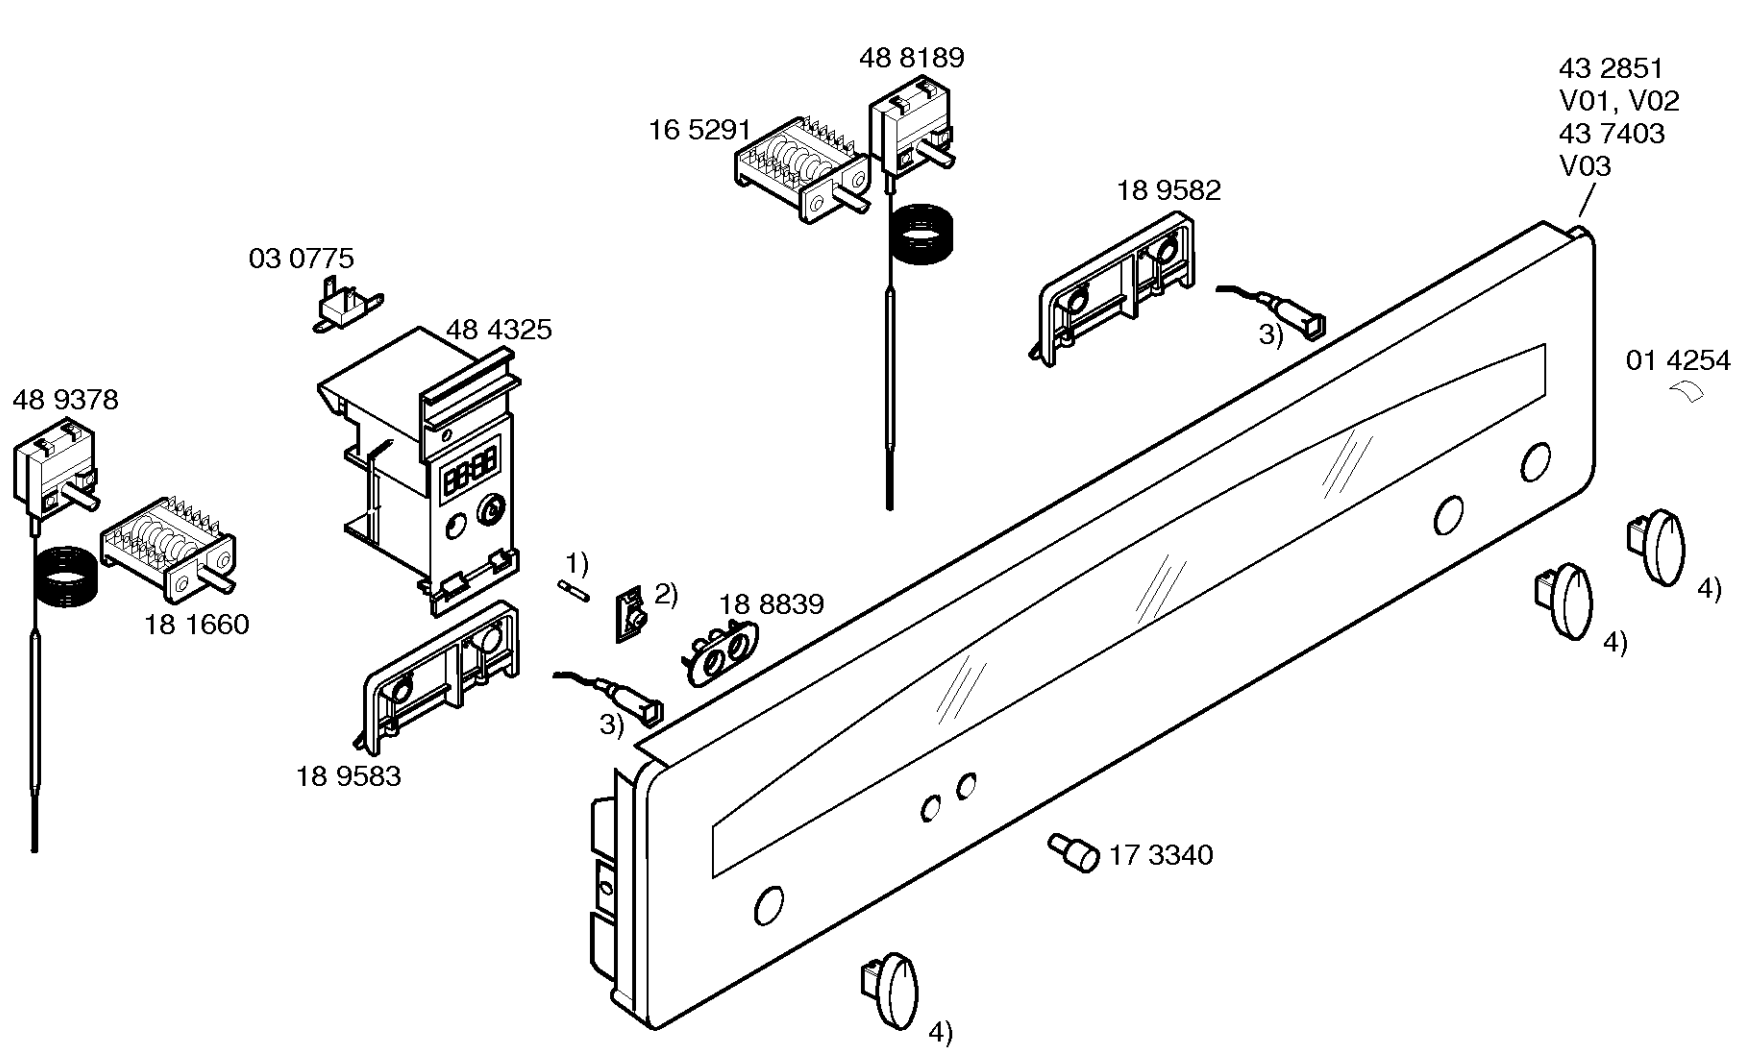

- 1) 16 8588
- 2) 18 8747
- 3) 15 9864
- 4) 18 9523

- 1) 15 4762
- 2) 15 4763
- V01
- 17 2646
- V02, V03
- 3) 16 2555
- 4) 17 2645

- 1) 41 8562
- 2) 09 6825
- 3) 17 1146

Position ID	Spare part number	Replacement	Description
0101	00585467		Instruction manual
0103	00481762		Cover
0104	00032484		Sleeve
0105	00030150	00607329	Limiter-temperature
0106	00030151		Fixture
0107	00030152		Resistor
0108	00432263		Strip
0109	00154742		Handle
0117	00170995		Sleeve
0122	00140210		Fan motor
0123	00155119		Terminal
0124	00023742		Screw
0204	00181660	00602724	Switch-selector
0206	00489378		Regulator-temperature
0216	00014254	00189303	Spring strip
0304	00094850	00055337	Handle
0307	00154762		Screw
0308	00172646		Screw
0309	00432260		Universal pan enamel
0311	00489361		Sealing
0312	00162555		Fixture
0314	00359547		Grille
0316	00172645		Disc
0401	00096825		Blower motor
0402	00483636	00499003	Heater-ring
0404	00057874		Oven Bulb - E14 (40W)
0405	00176141	00647309	Oven Lamp Glass Cover with Removal Tool
0408	00296367		Liner-catalytic
0410	00096826		Tube
0411	00489140		Seal-door
0412	00186942	00420775	Oven lamp with removal tool
0414	00172647		Bearing
0415	00171146		Bolt
0416	00171145		Fixing kit
0417	00154763		Screw
0418	00418562	00165917	Screw
0419	00418562	00165917	Screw

Position ID	Spare part number	Replacement	Description
0504	00154762		Screw
0505	00172646		Screw
0506	00489360	00489361	Sealing
0507	00296335		Liner-catalytic
0510	00418562	00165917	Screw
0511	00175955		Bearing block
0513	00298891		Liner-catalytic
0519	00172645		Disc
0603	00172647		Bearing
0604	00489359		Seal-door
0606	00162547		Clip
0607	00160916	00165917	Screw
0609	00155303		Lamp
0612	00154763		Screw
0208	00188747		Push button set