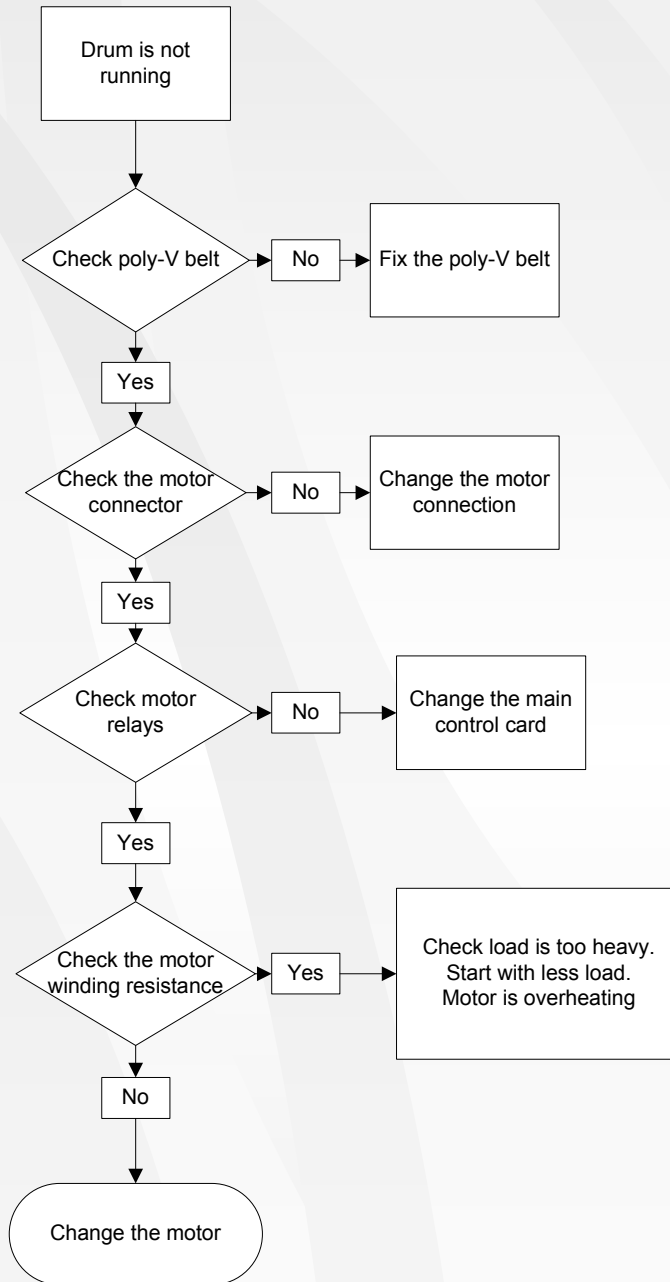

Terra Condenser and AV Dryer's Troubleshooting Charts