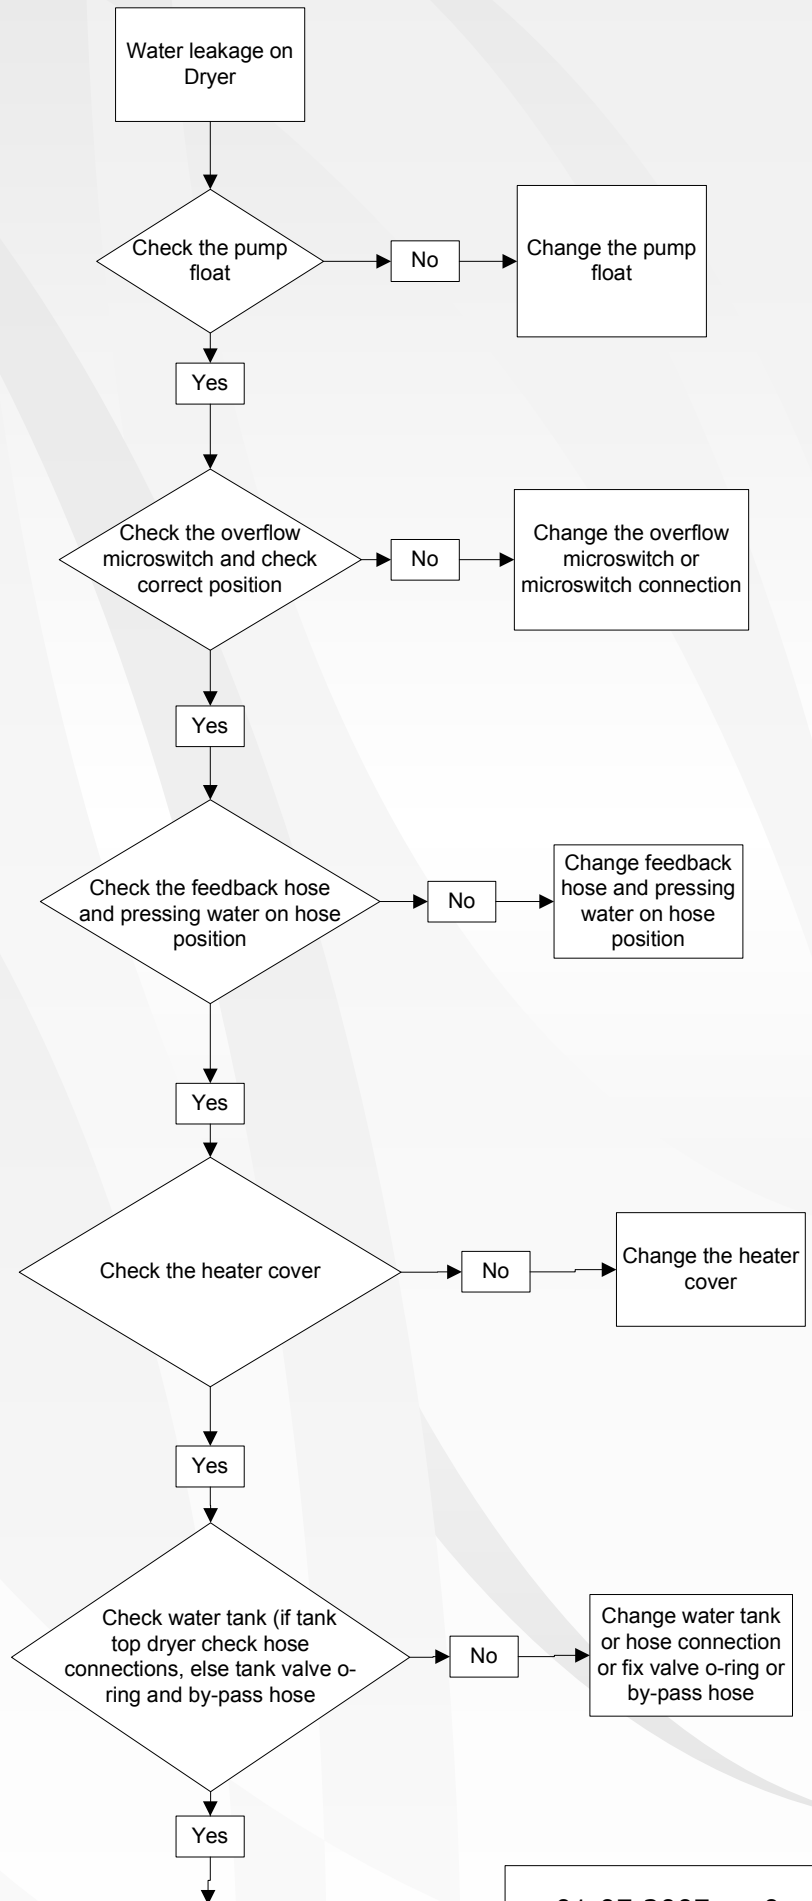

Terra Condenser and AV Dryer's Troubleshooting Charts

1/2