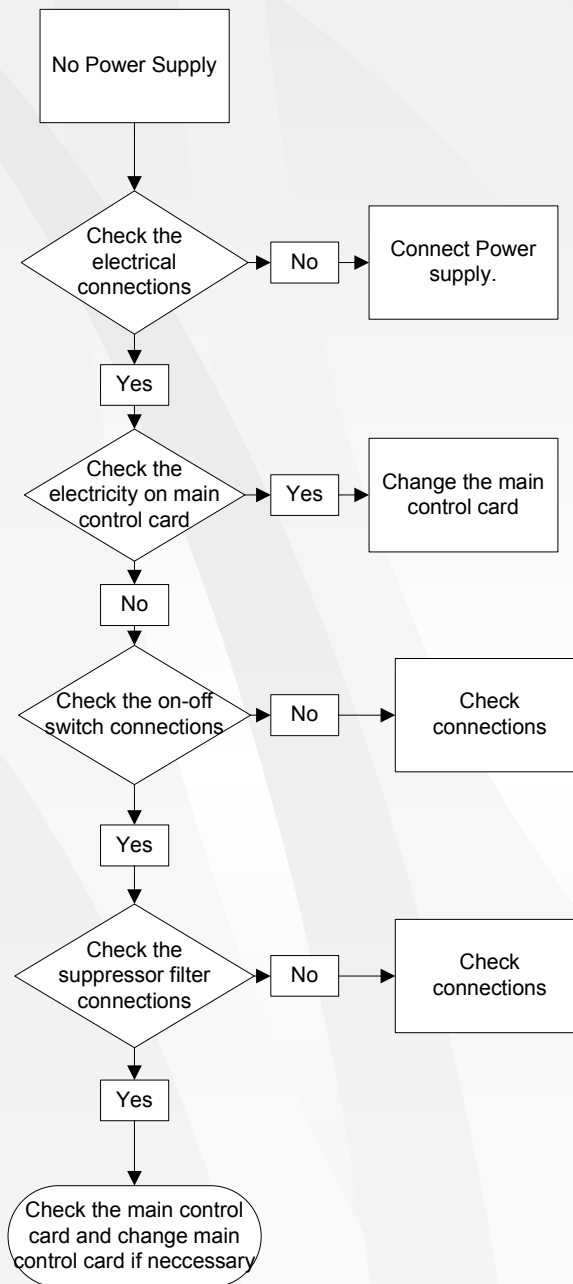

# Terra Condenser and AV Dryer's Troubleshooting Charts