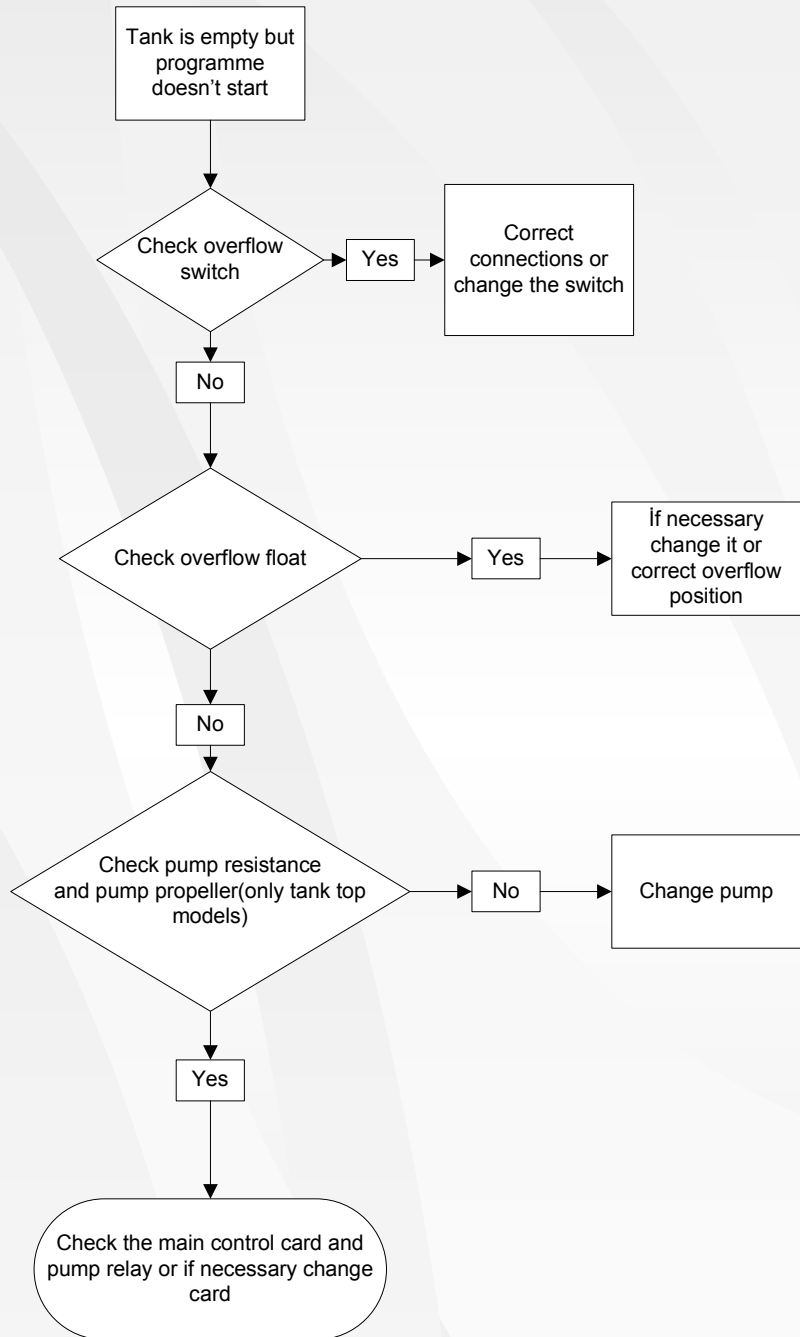

Terra Condenser and AV Dryer's Troubleshooting Charts

Only condenser models