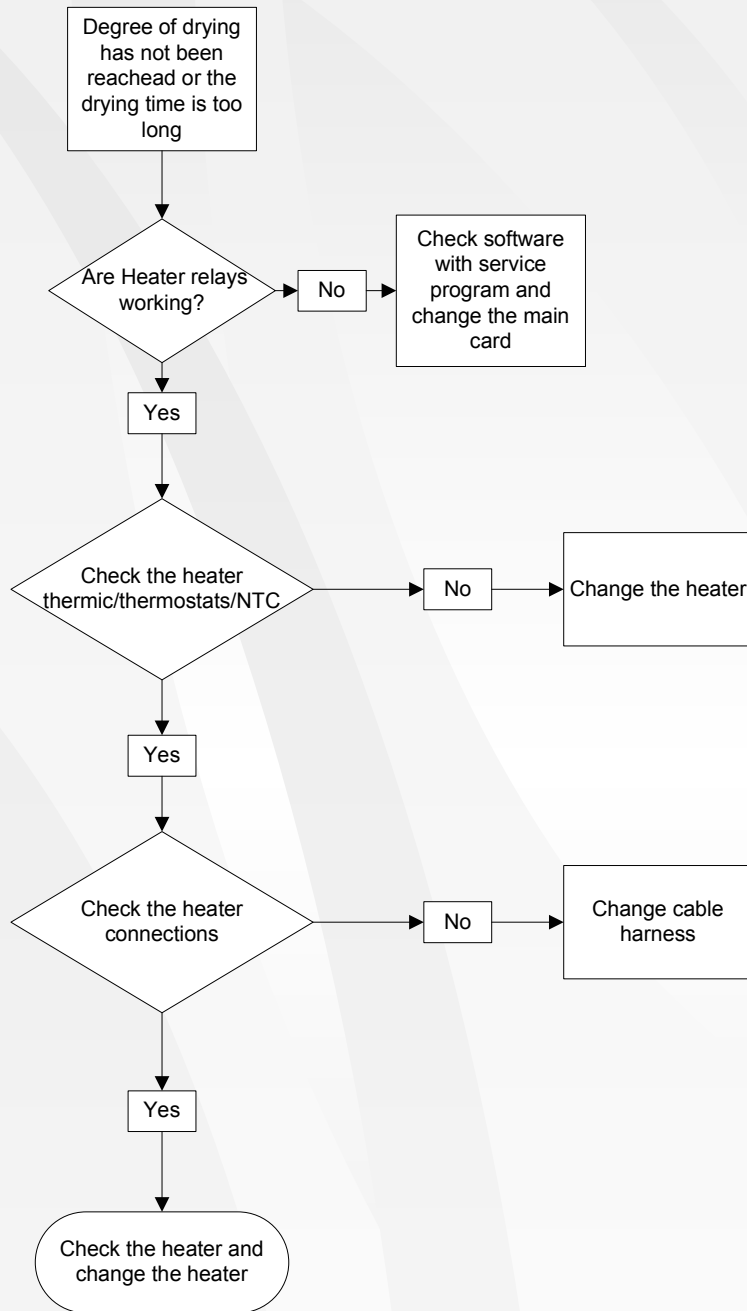

Terra Condenser and AV Dryer's Troubleshooting Charts