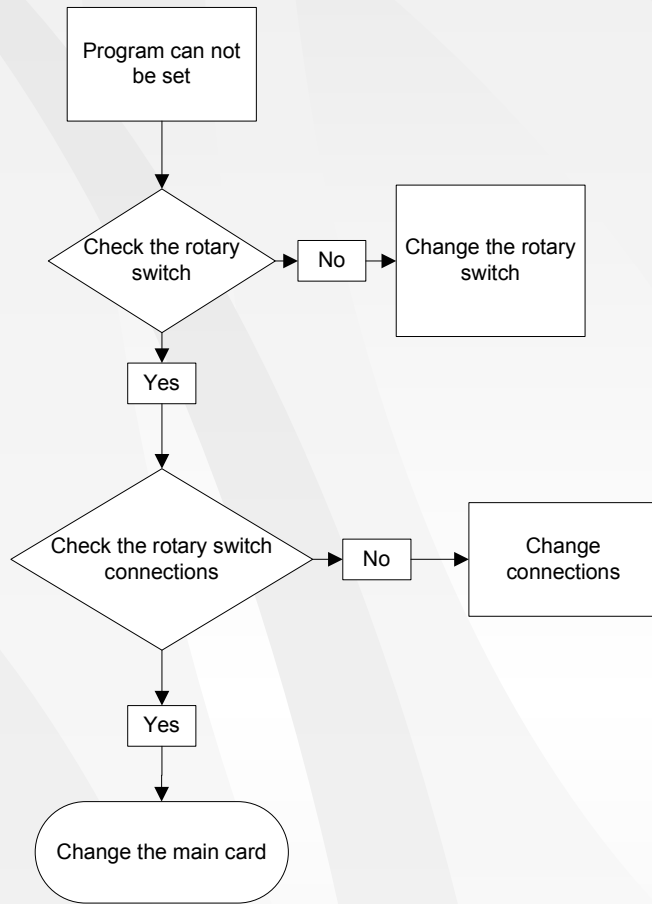

Terra Condenser and AV Dryer's Troubleshooting Charts