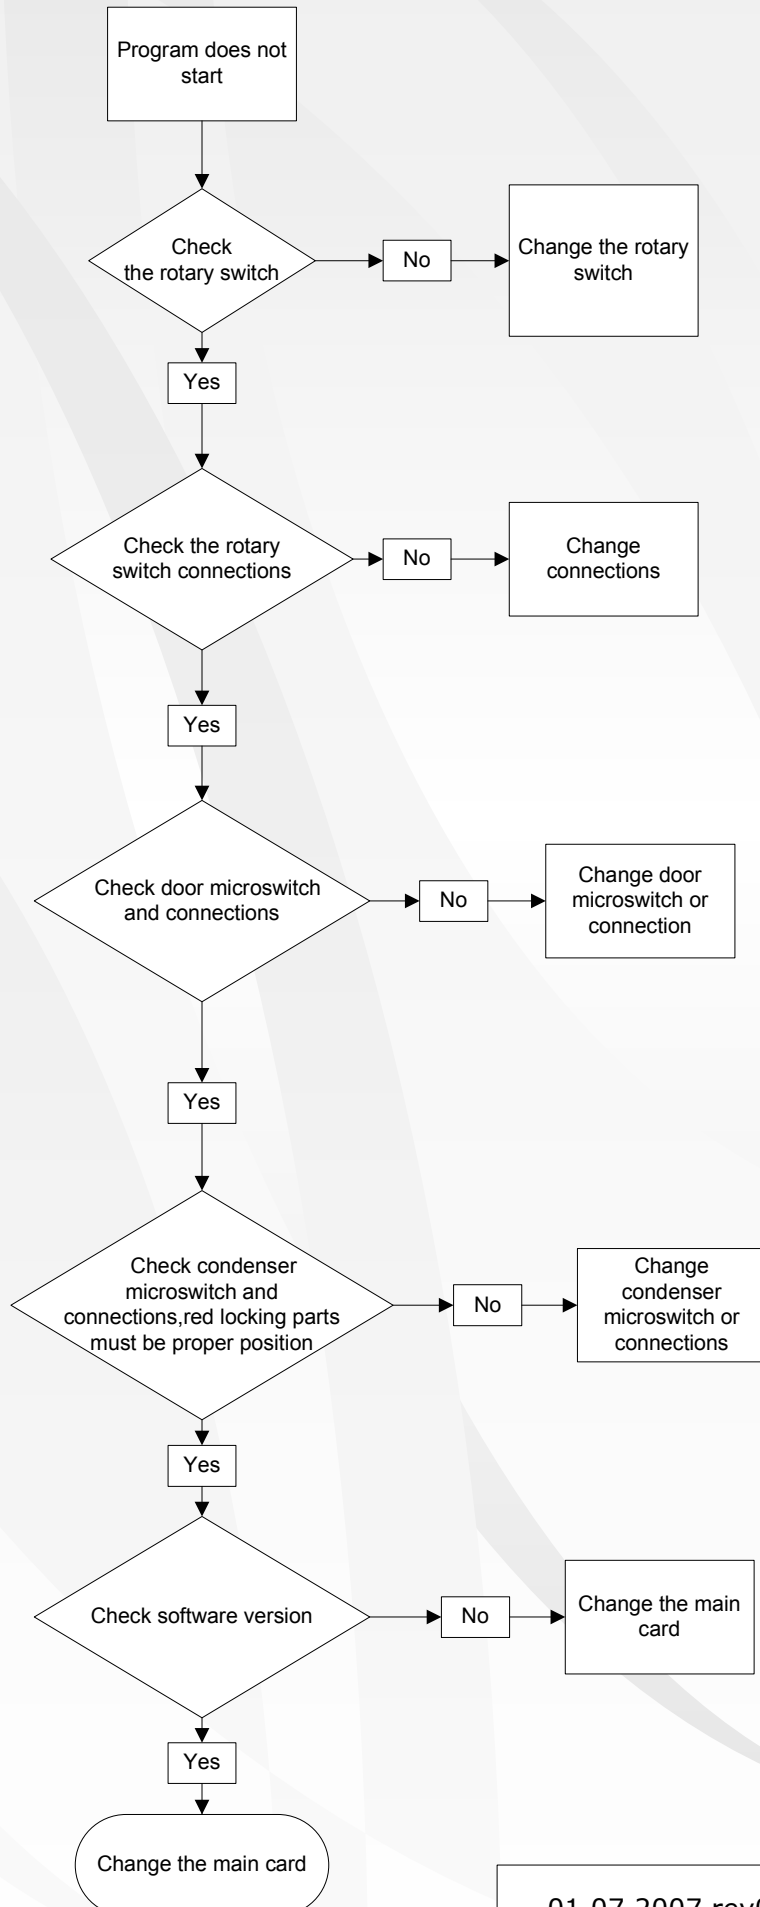

Terra Condenser and AV Dryer's Troubleshooting Charts