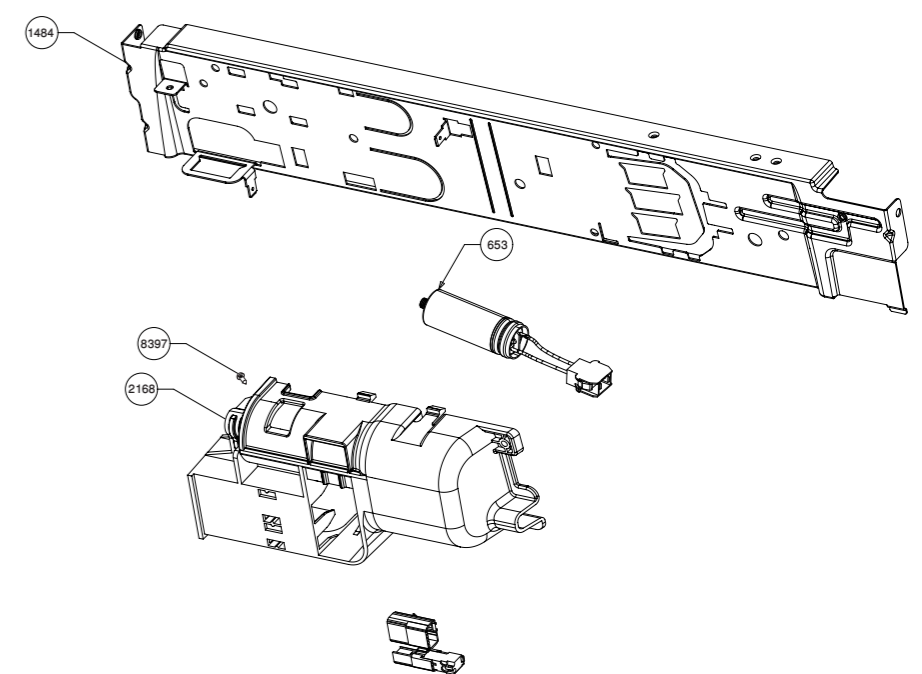

HP MODEL

CND MODEL

BX PRIME (ECOBX)

arçelik	GRUP İSMİ	ÜRÜN	BİLDİRGE NO.	REV. NO	TARİH	HAZIRLAYAN	ONAY	SAYFA NO
Arge-KRT	BLACK BOX GROUP	ARES - SIRIUS	CR-AR-52252/EA	AE	31.05.2022	METİN ÇAĞDAŞ	ÇAĞLAR ÇELİK	2070500025