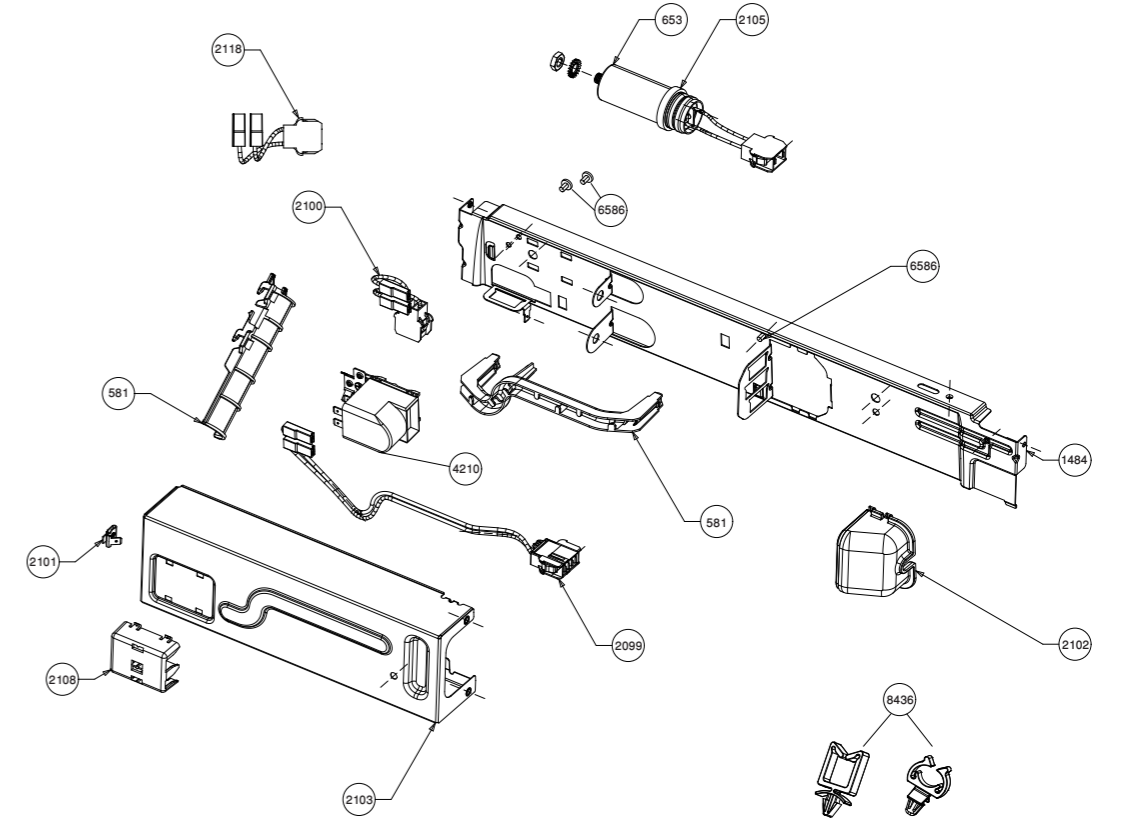

HP MODEL

CND MODEL

BX PRIME (ECOBX)

arçelik	GRUP İSMİ	ÜRÜN	BİLDİRGE NO.	REV. NO	TARİH	HAZIRLAYAN	ONAY	SAYFA NO
Arge-KRT	BLACK BOX GROUP	ARES - SIRIUS	CR-AR-52252/EA	AE	31.05.2022	METİN ÇAĞDAŞ	ÇAĞLAR ÇELİK	2070500025