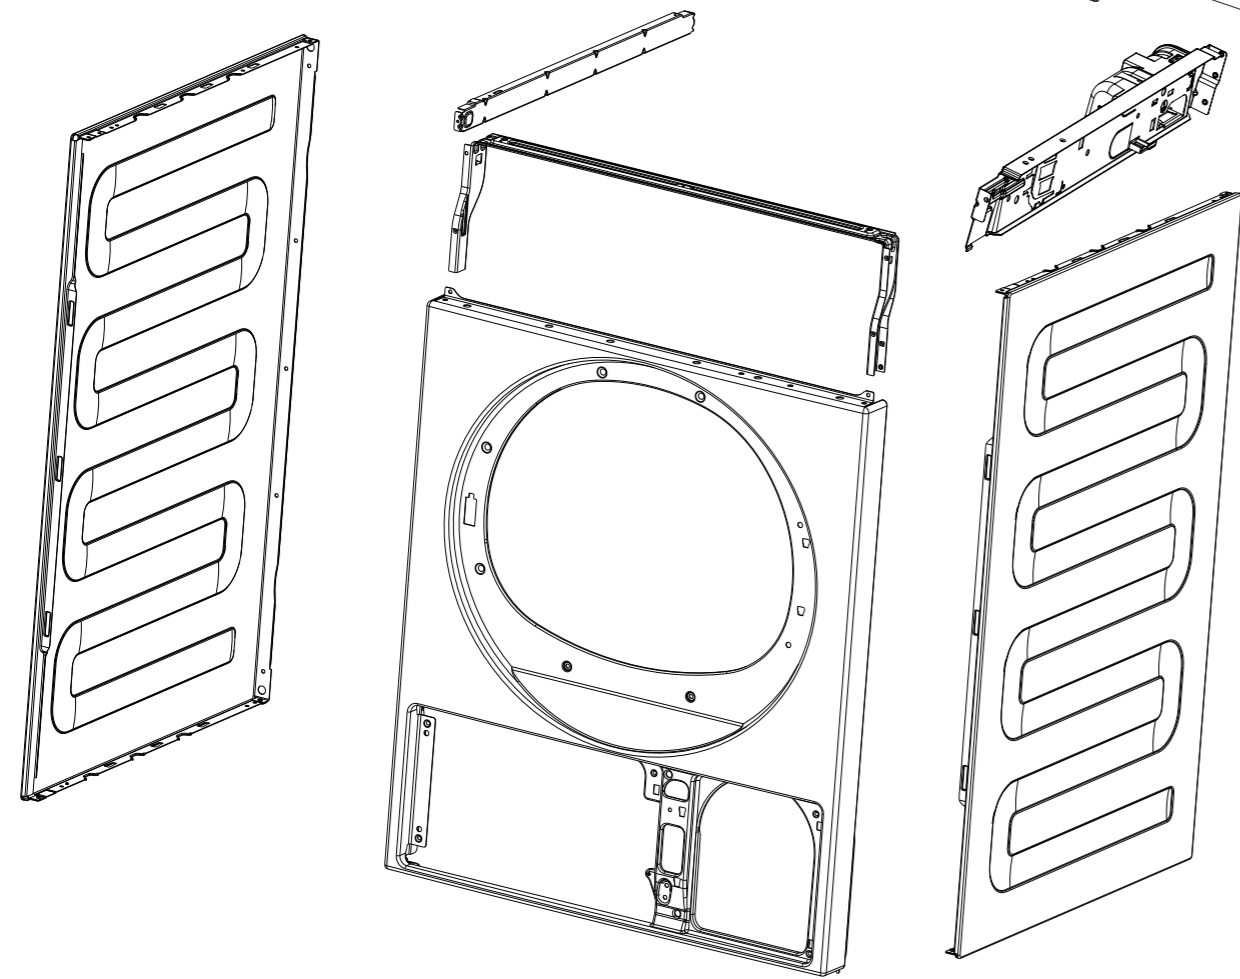

HP MODEL

CND MODEL

BX PRIME (ECOBX)

arçelik	GRUP İSMİ	ÜRÜN	BİLDİRGE NO.	REV. NO	TARİH	HAZIRLAYAN	ONAY	SAYFA NO
Arge-KRT	BLACK BOX GROUP	ARES - SIRIUS	CR-AR-52252/EA	AE	31.05.2022	METİN ÇAĞDAŞ	ÇAĞLAR ÇELİK	2070500025