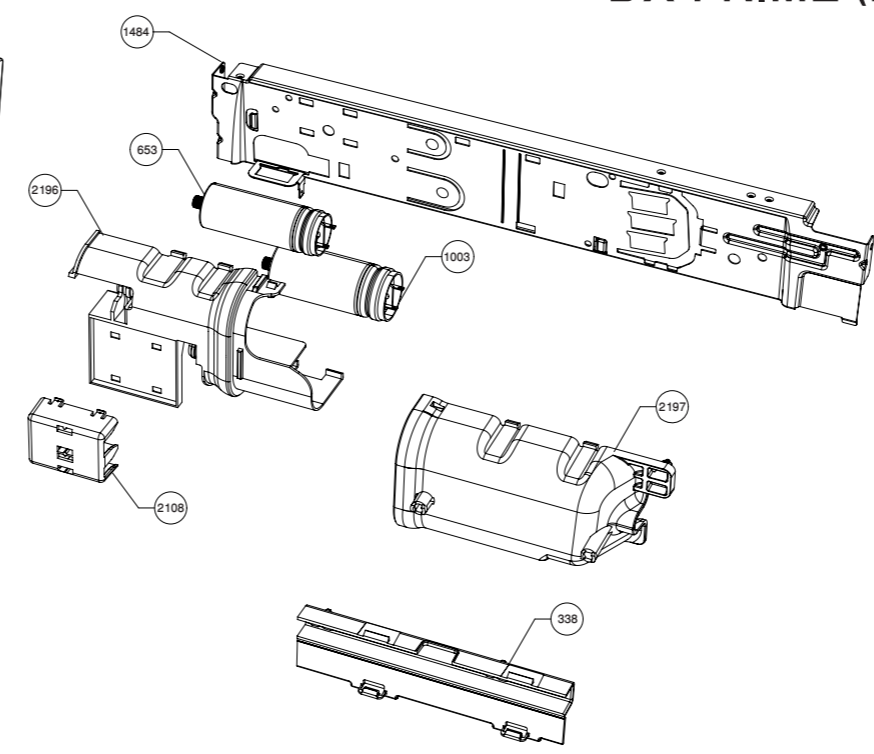

HP MODEL

CND MODEL

BX PRIME (ECOBX)

arçelik	GRUP İSMİ	ÜRÜN	BİLDİRGE NO.	REV. NO	TARİH	HAZIRLAYAN	ONAY	SAYFA NO
Arge-KRT	BLACK BOX GROUP	ARES - SIRIUS	CR-AR-52252/EA	AE	31.05.2022	METİN ÇAĞDAŞ	ÇAĞLAR ÇELİK	2070500025