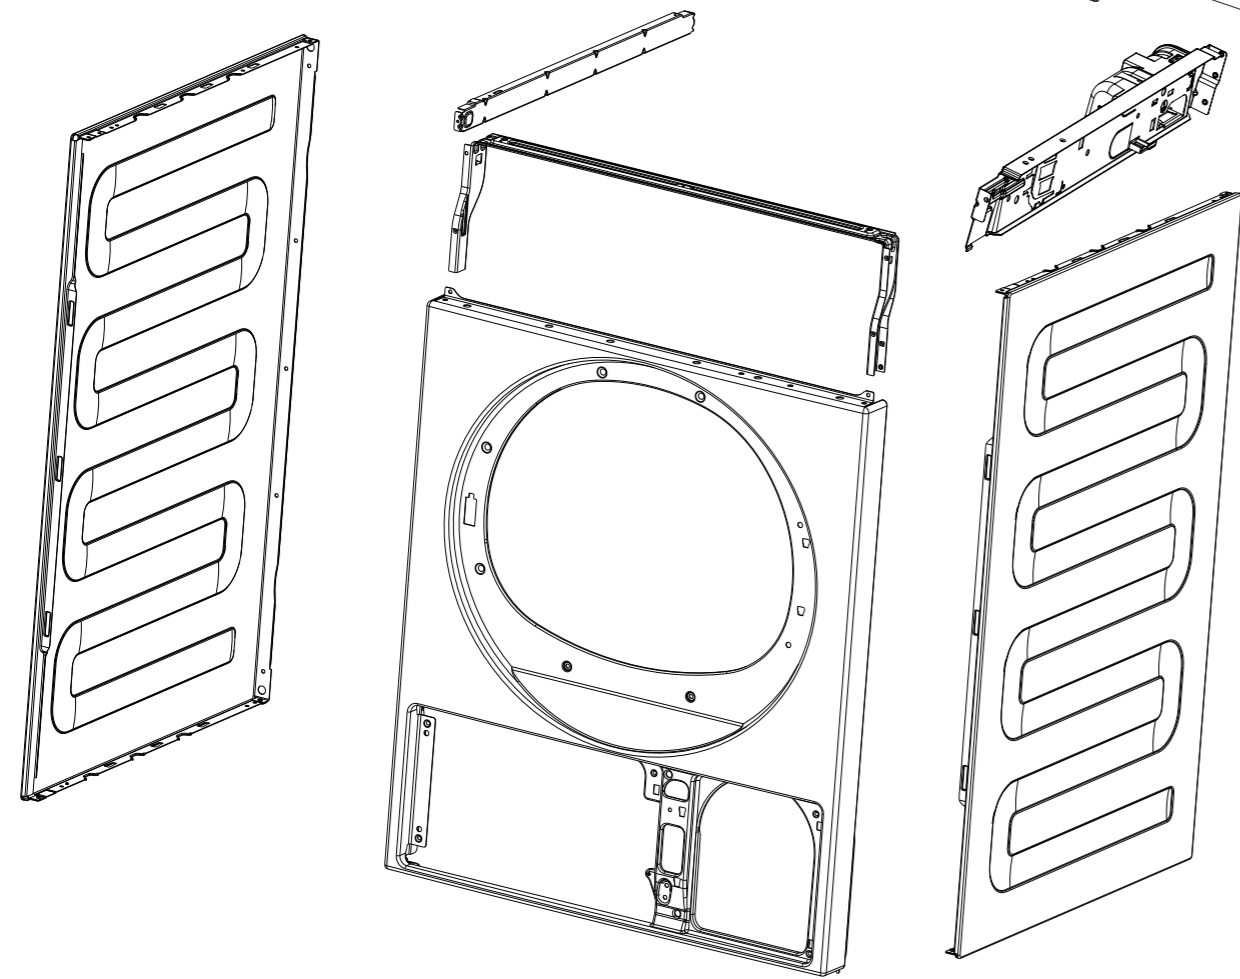

HP MODEL

CND MODEL

BX PRIME (ECOBBOX)

arçelik	GRUP İSMİ	ÜRÜN	BİLDİRGE NO.	REV. NO	TARİH	HAZIRLAYAN	ONAY	SAYFA NO
Arge-KRT	BLACK BOX GROUP	ARES - SIRIUS	CR-AR-52252/EA	AE	31.05.2022	METİN ÇAĞDAŞ	ÇAĞLAR ÇELİK	2070500025