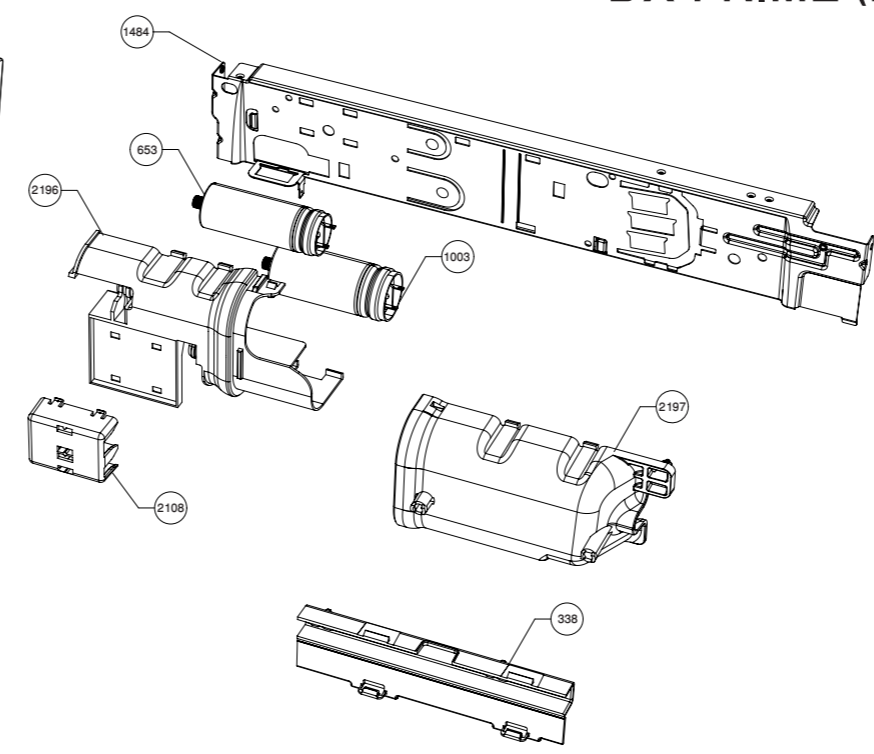

HP MODEL

CND MODEL

BX PRIME (ECOBBOX)

arçelik	GRUP İSMİ	ÜRÜN	BİLDİRGE NO.	REV. NO	TARİH	HAZIRLAYAN	ONAY	SAYFA NO
Arge-KRT	BLACK BOX GROUP	ARES - SIRIUS	CR-AR-52252/EA	AE	31.05.2022	METİN ÇAĞDAŞ	ÇAĞLAR ÇELİK	2070500025