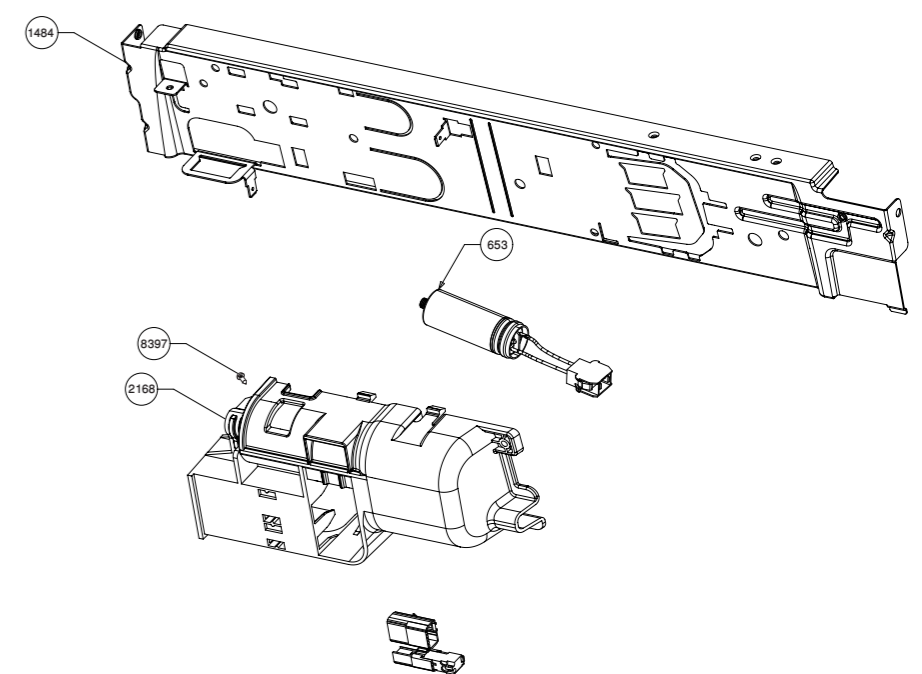

HP MODEL

CND MODEL

BX PRIME (ECOBBOX)

arçelik	GRUP İSMİ	ÜRÜN	BİLDİRGE NO.	REV. NO	TARİH	HAZIRLAYAN	ONAY	SAYFA NO
Arge-KRT	BLACK BOX GROUP	ARES - SIRIUS	CR-AR-52252/EA	AE	31.05.2022	METİN ÇAĞDAŞ	ÇAĞLAR ÇELİK	2070500025