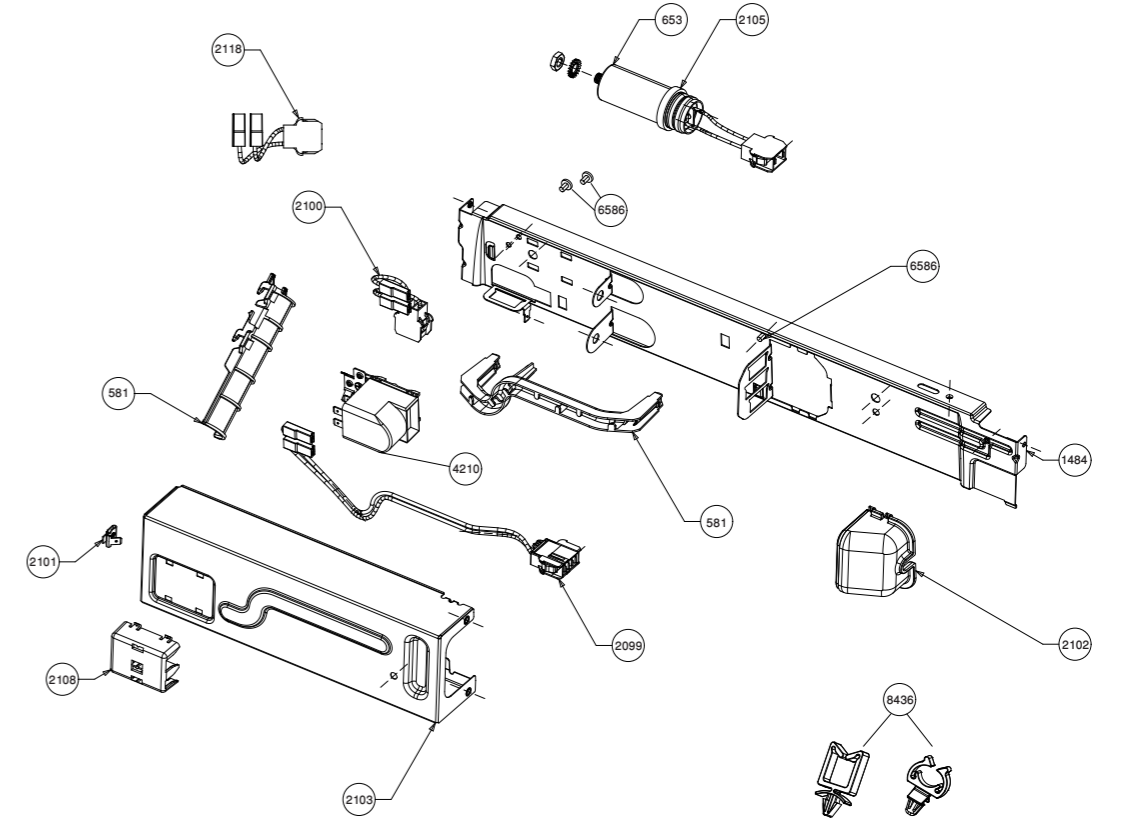

HP MODEL

CND MODEL

BX PRIME (ECOBBOX)

arçelik	GRUP İSMİ	ÜRÜN	BİLDİRGE NO.	REV. NO	TARİH	HAZIRLAYAN	ONAY	SAYFA NO
Arge-KRT	BLACK BOX GROUP	ARES - SIRIUS	CR-AR-52252/EA	AE	31.05.2022	METİN ÇAĞDAŞ	ÇAĞLAR ÇELİK	2070500025